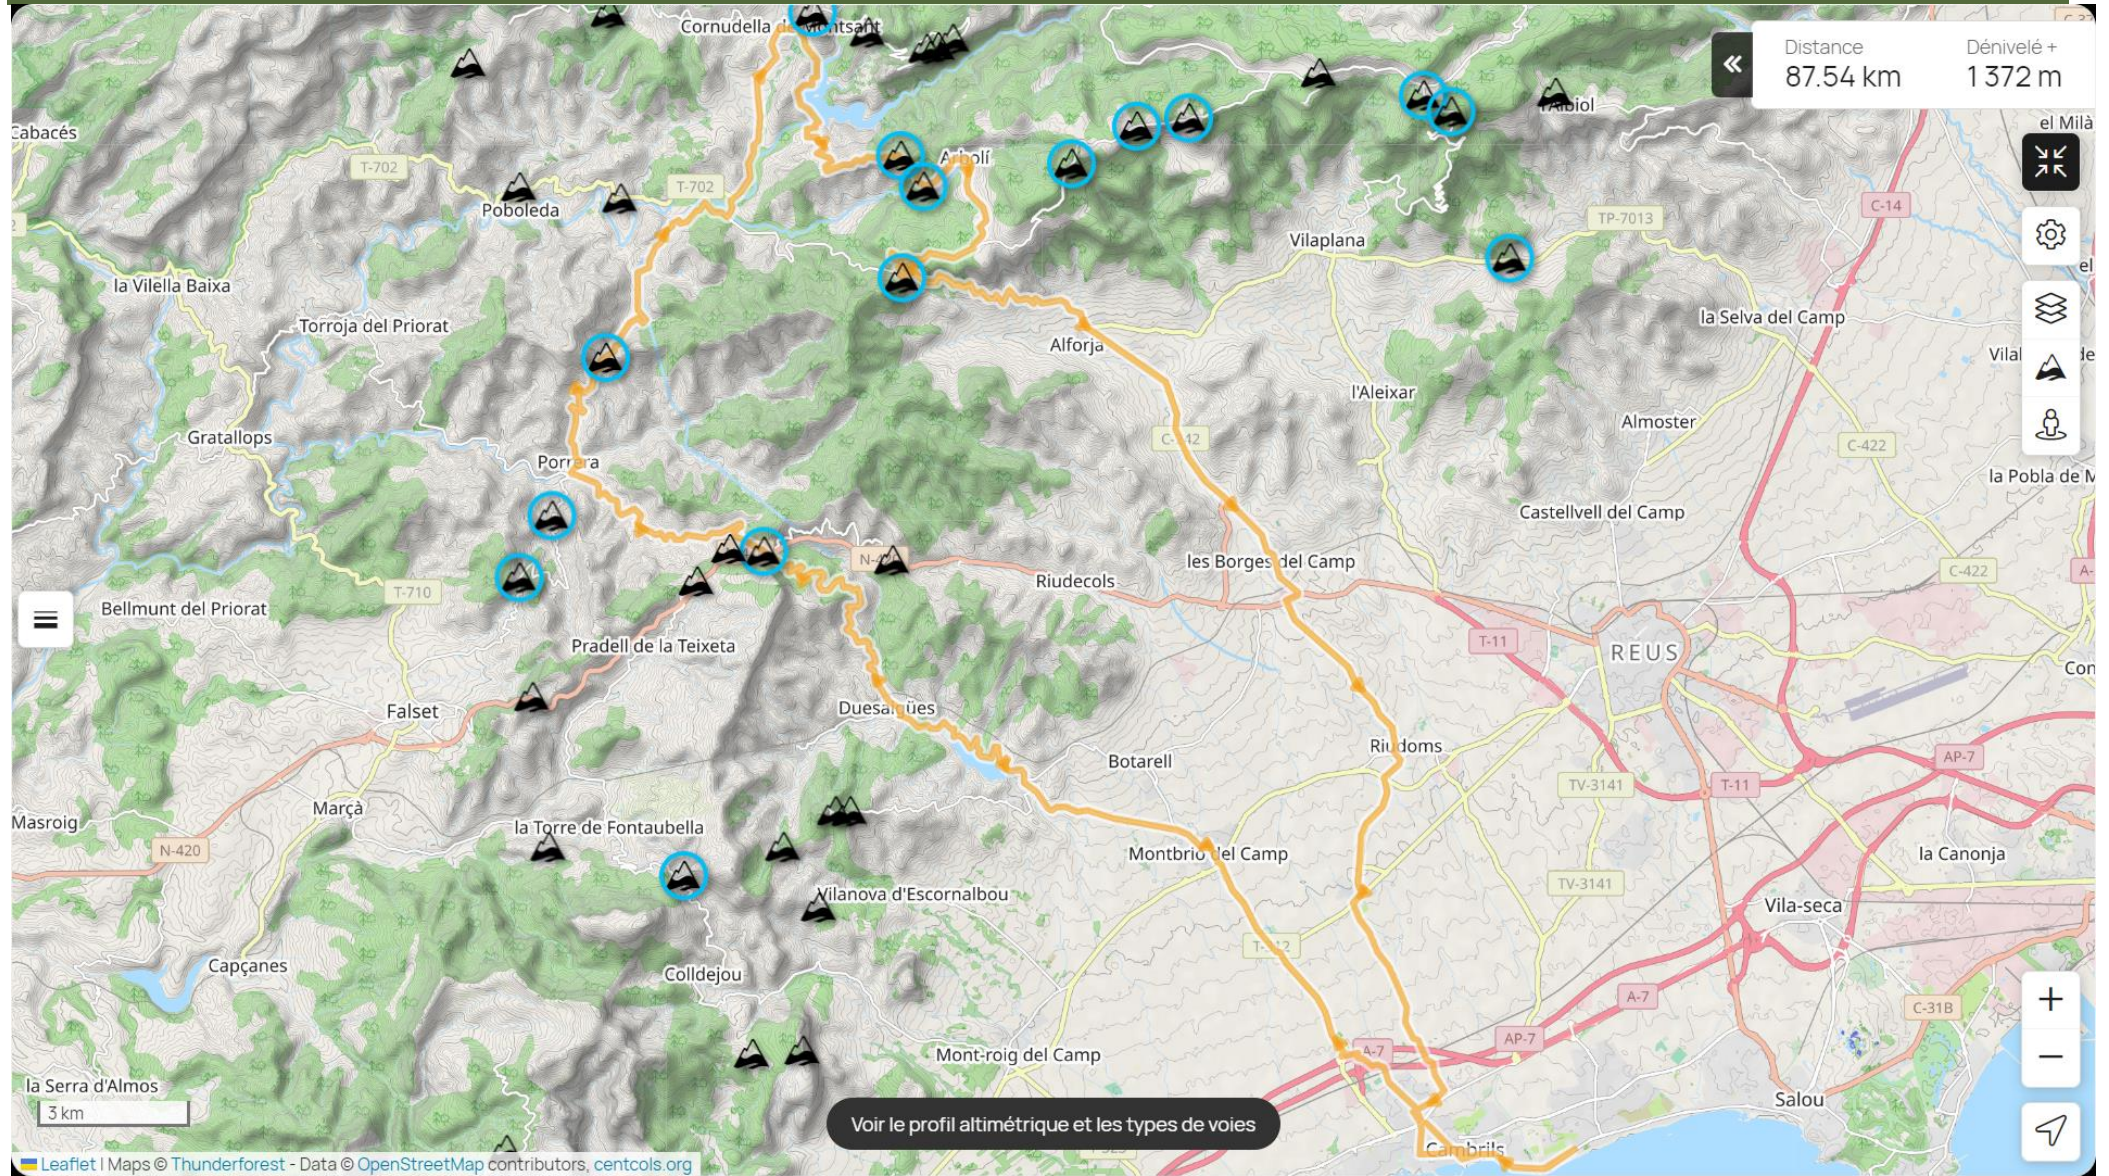

Costauds : Cambrils4, OR 18605539

Coll de la Teixeta (541m), Coll de les Marrades (539m), Coll de la Creu (687m), Coll de la Vall (676m), Coll d'Alforja (632m)