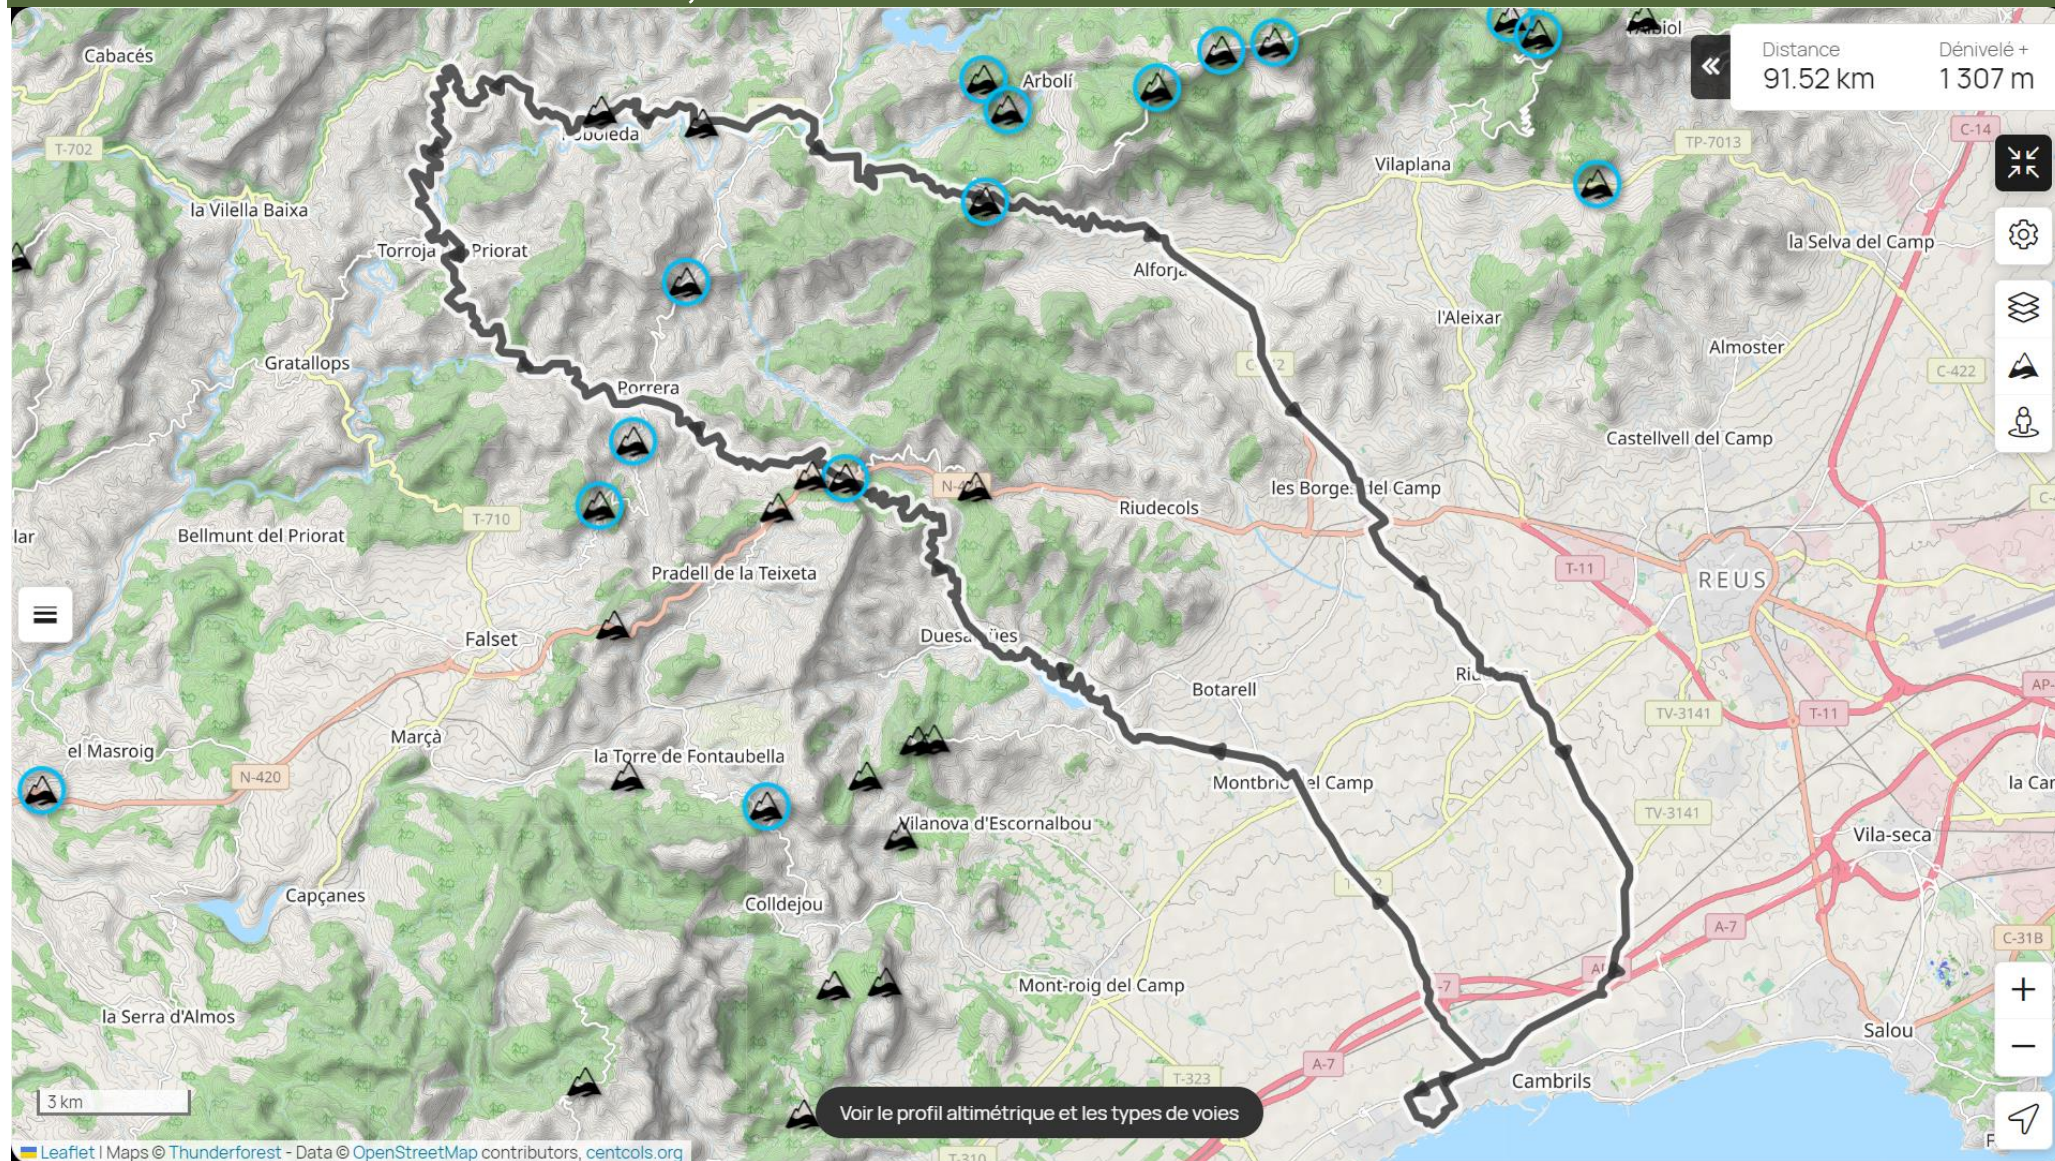

Randocool : Cambrils - N°11, OR 15442052

Coll del Guix (427m), Coll Roig (559m), Coll de Fatxes (505m), Coll de Mas Vell (264m)