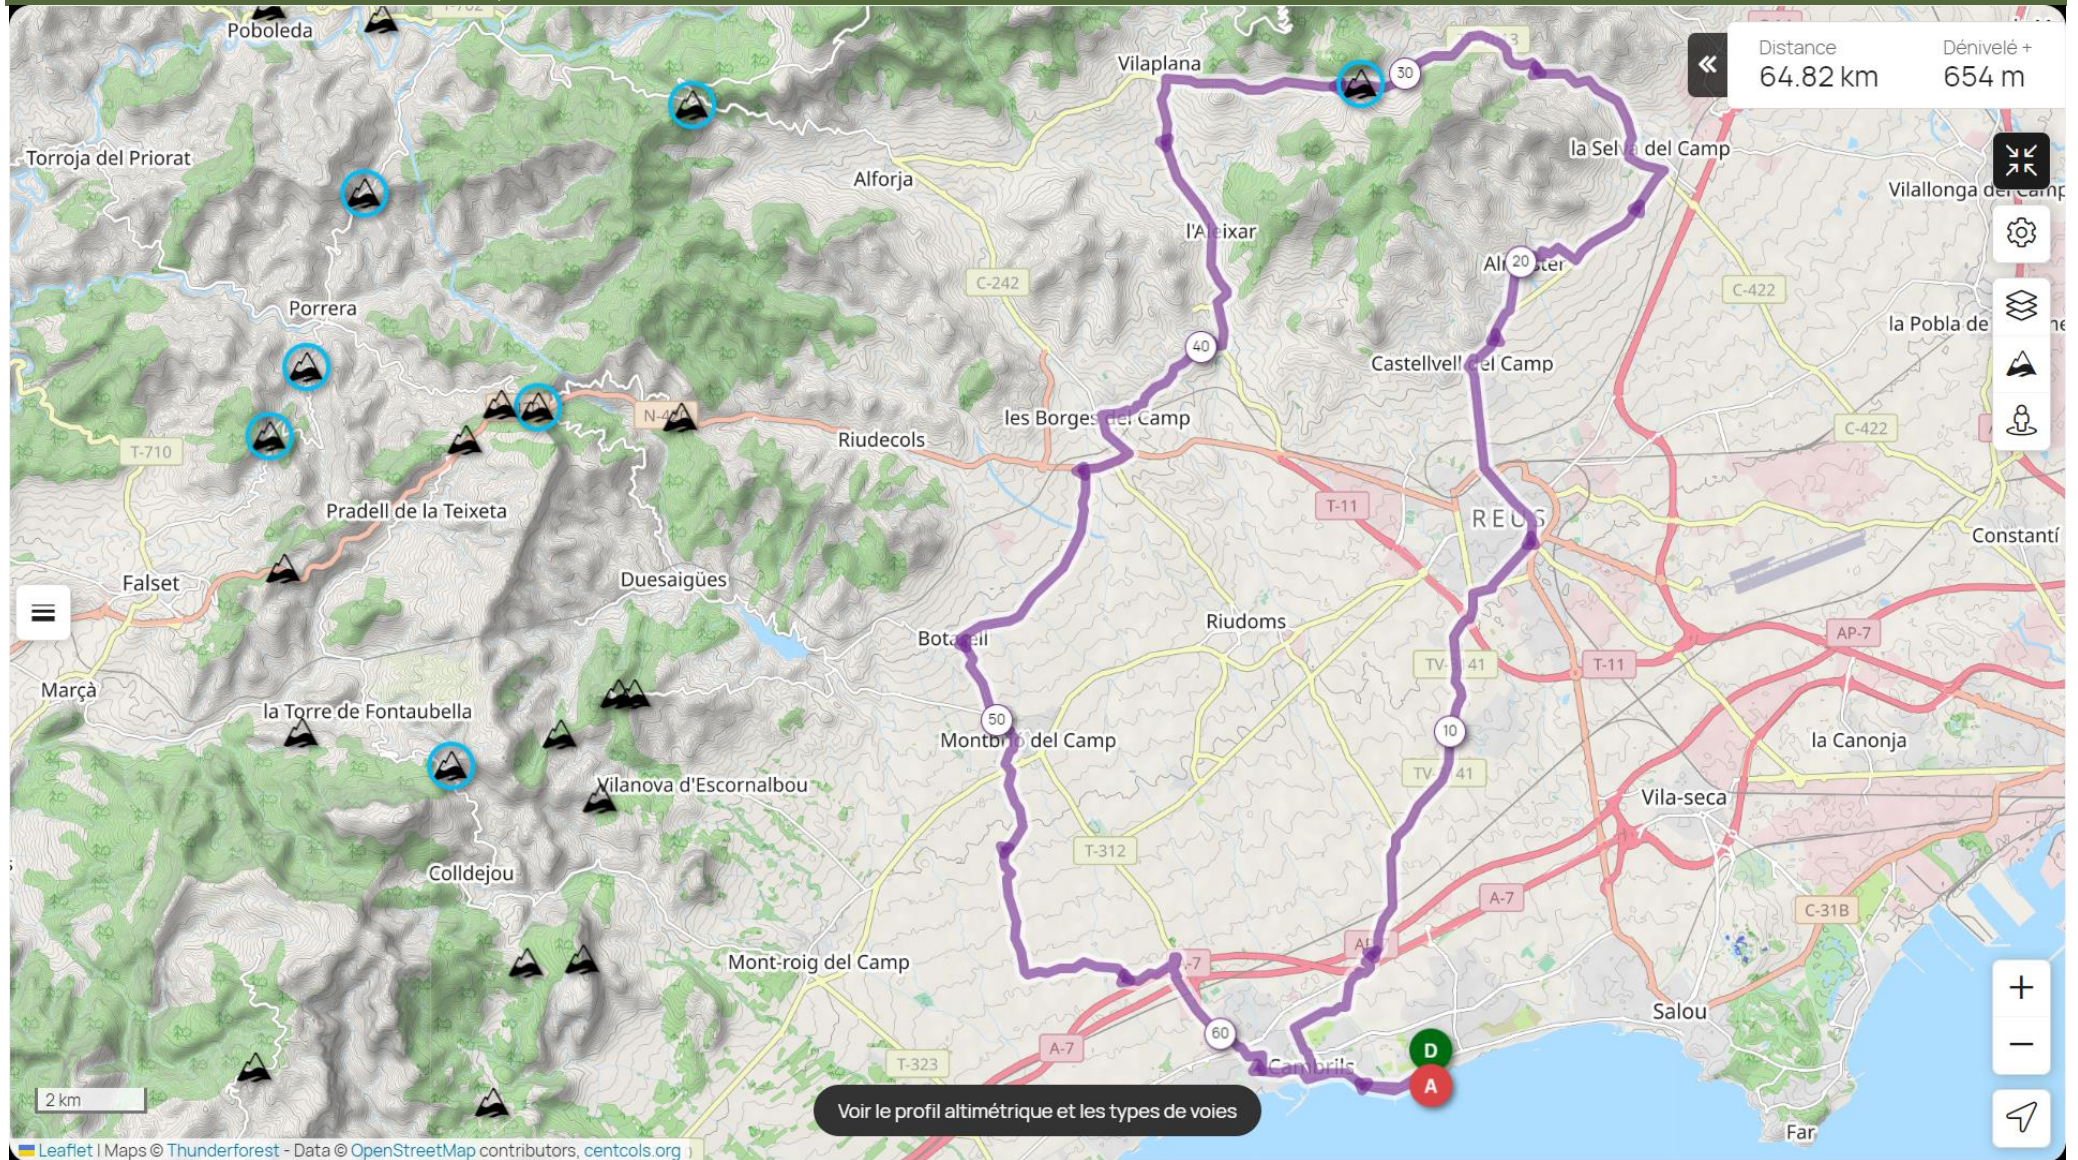

Zen : Cambrils - N°7, OR 18756191

Coll de la Batalla (463m)