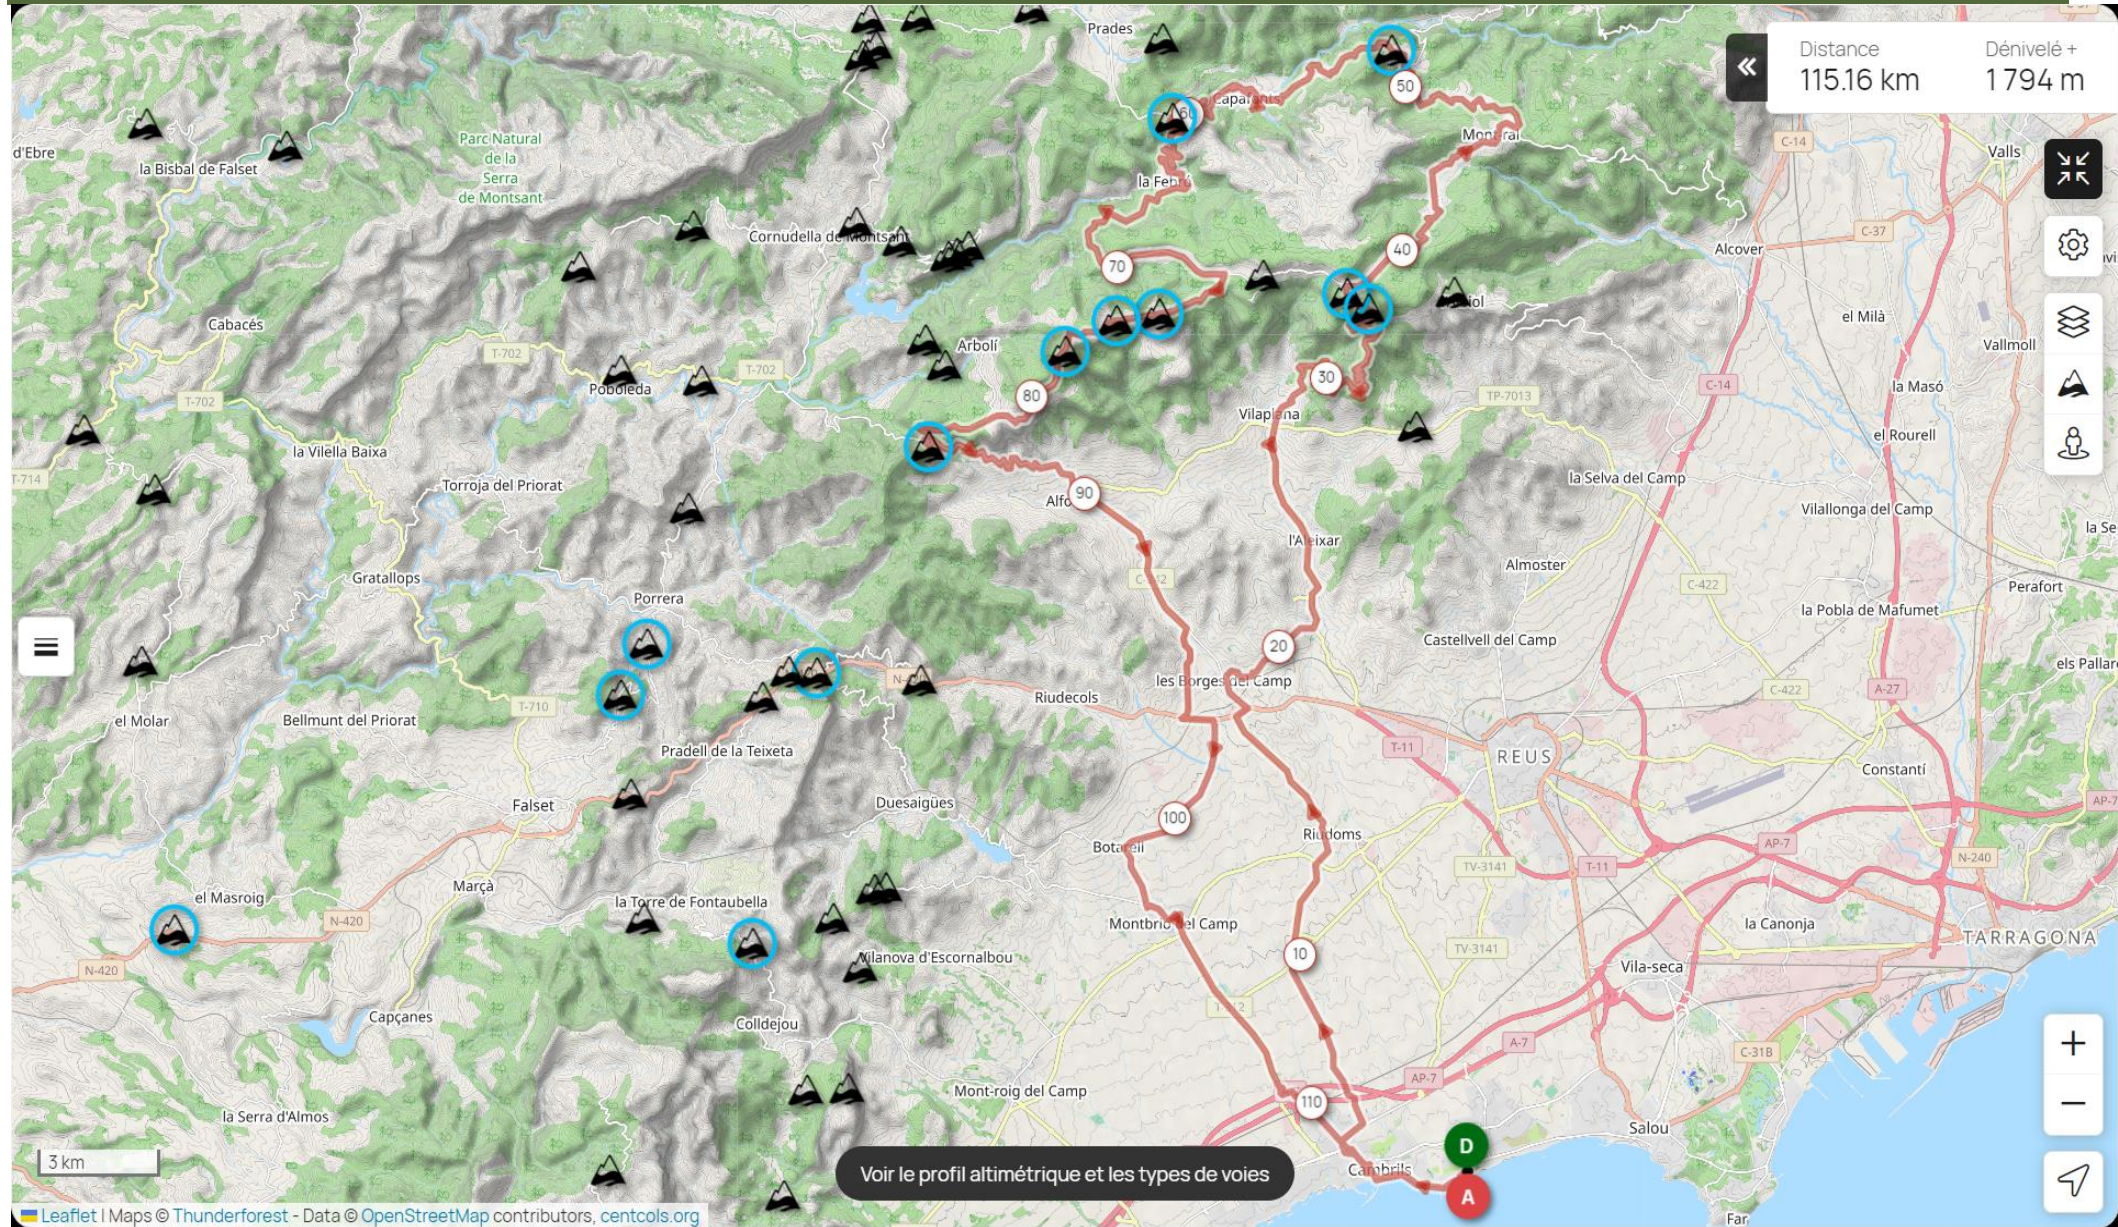

Costauds : Cambrils2, OR 18605112

Coll de les Liebres (971m), El Coll (961m), Coll de la Fueta (753m), Coll de Capafont (936m), Coll de les Punes del Paisan (957m), Coll El Portell (931m), Coll de Castillejos (957m)