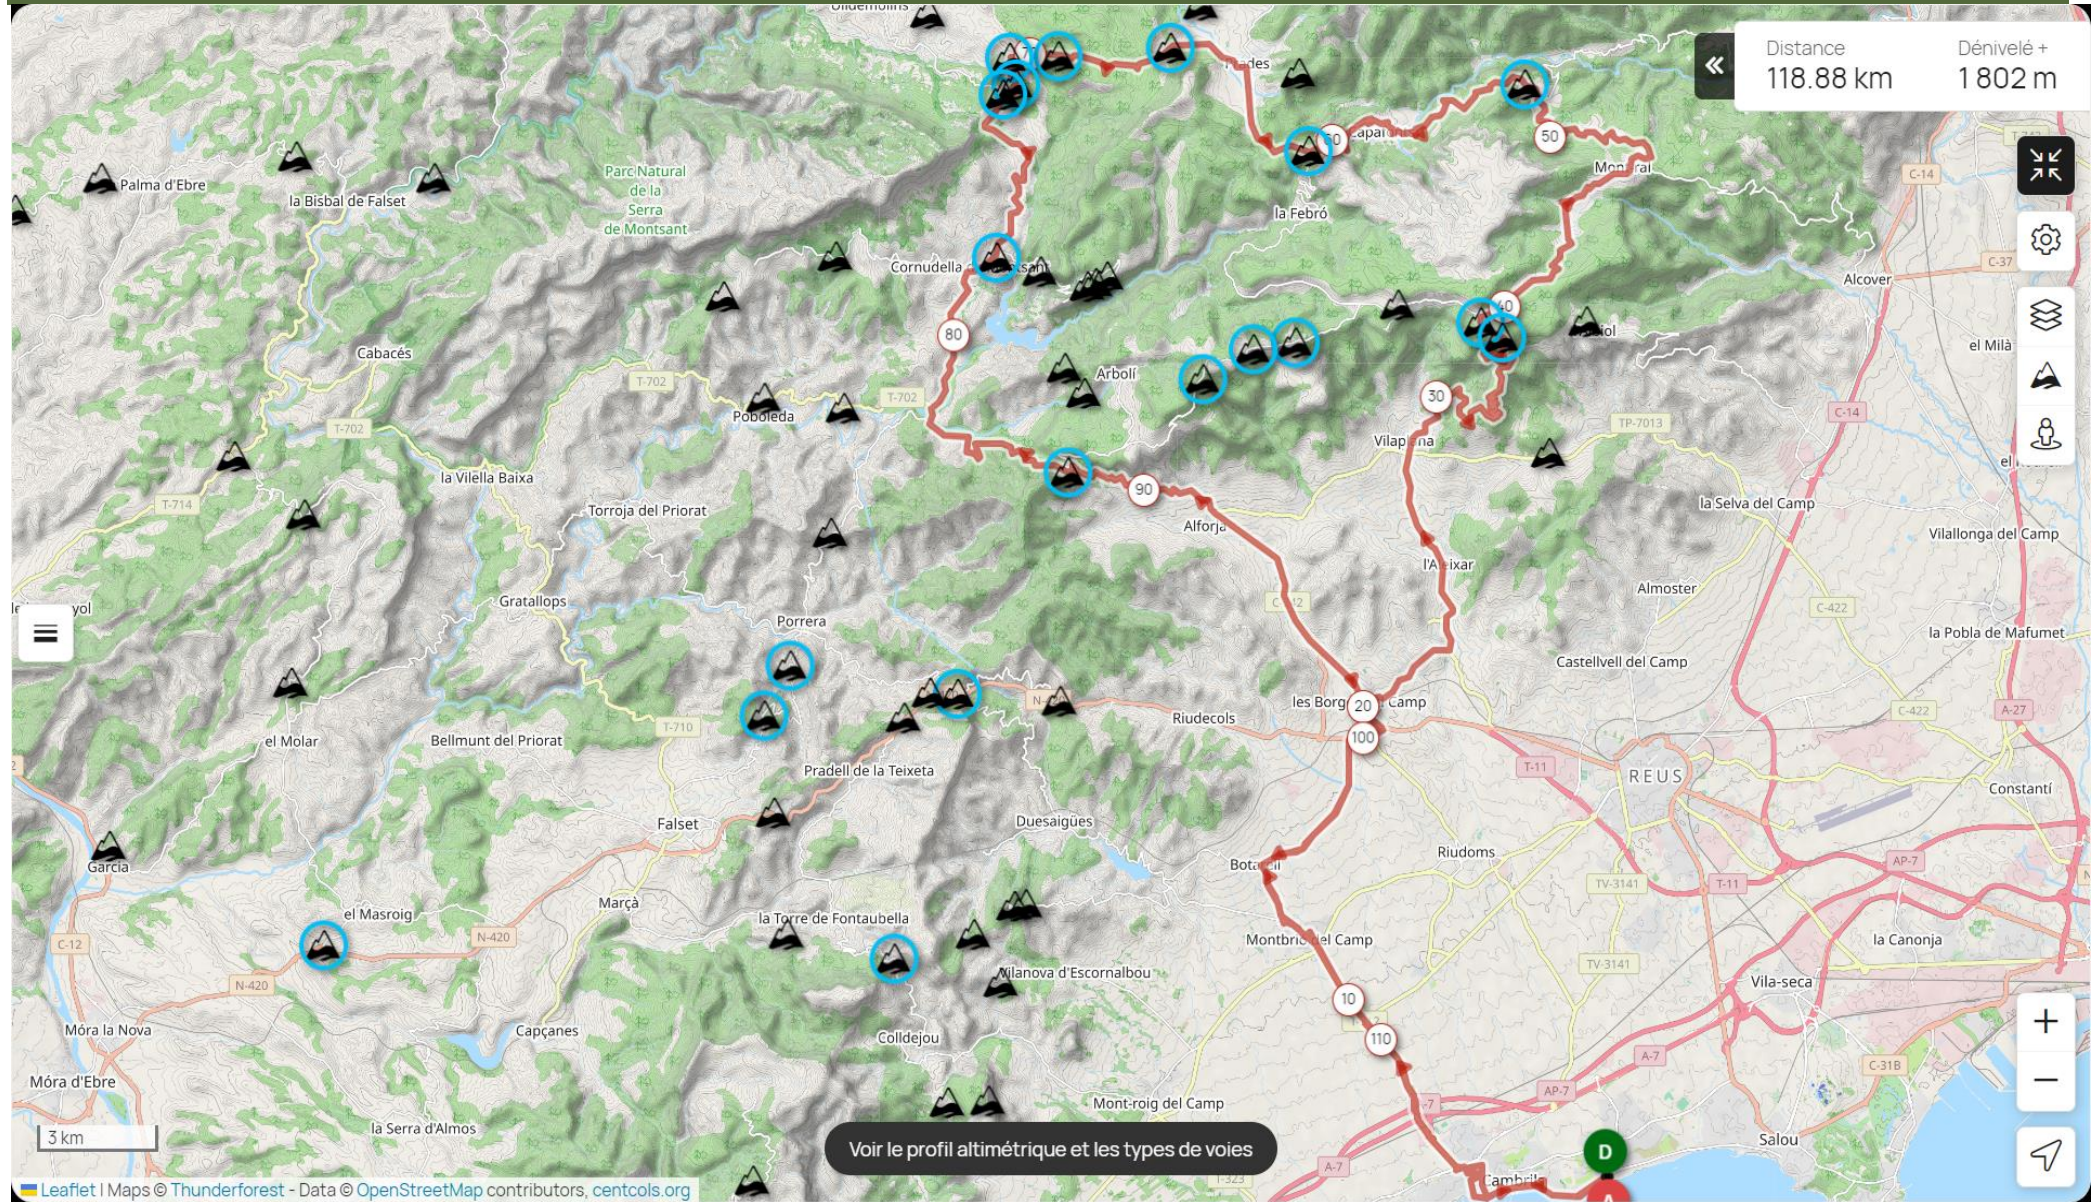

Costauds : Cambrils6, OR 18644248

Coll de les Llebres (971m), El Coll (961m), Coll de la Fuetà (753m), Coll de Capafort (936m), Coll de Forcats (953m), Collet del Peret del Silo (837m), Colls Alts (788m), Els Colls (798m), Coll d'Albarca (775m), El Collet Blanc (532m), Coll d'Alforja (632m)