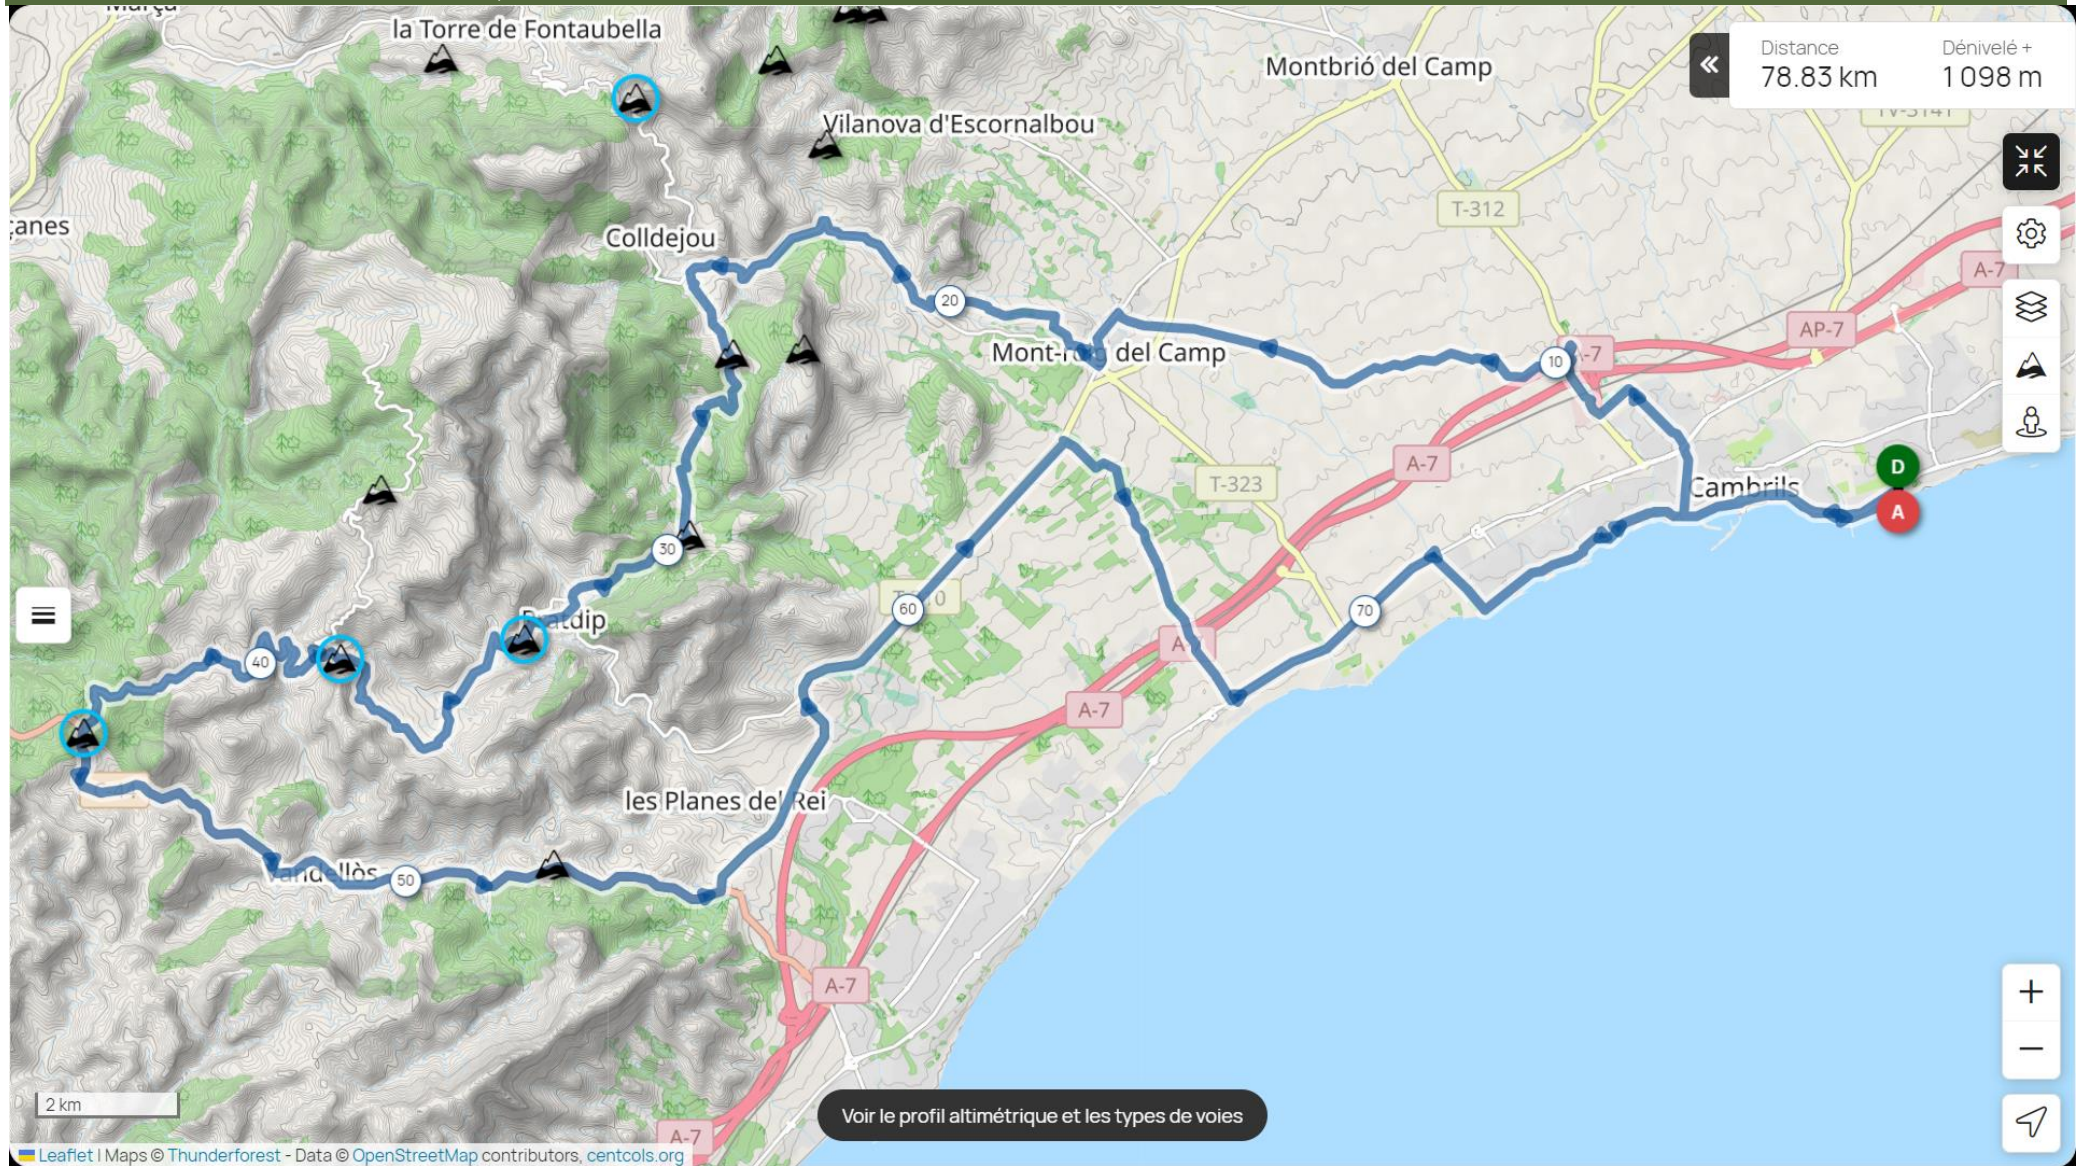

Zen : Cambrils - N°8, OR 18756803

Coll del Guix (427m), Coll Llana (310m), Coll de Prevell (299m), Coll Roig (414m), Coll de Fatxes (505m), Coll de Mas Vell (264m)