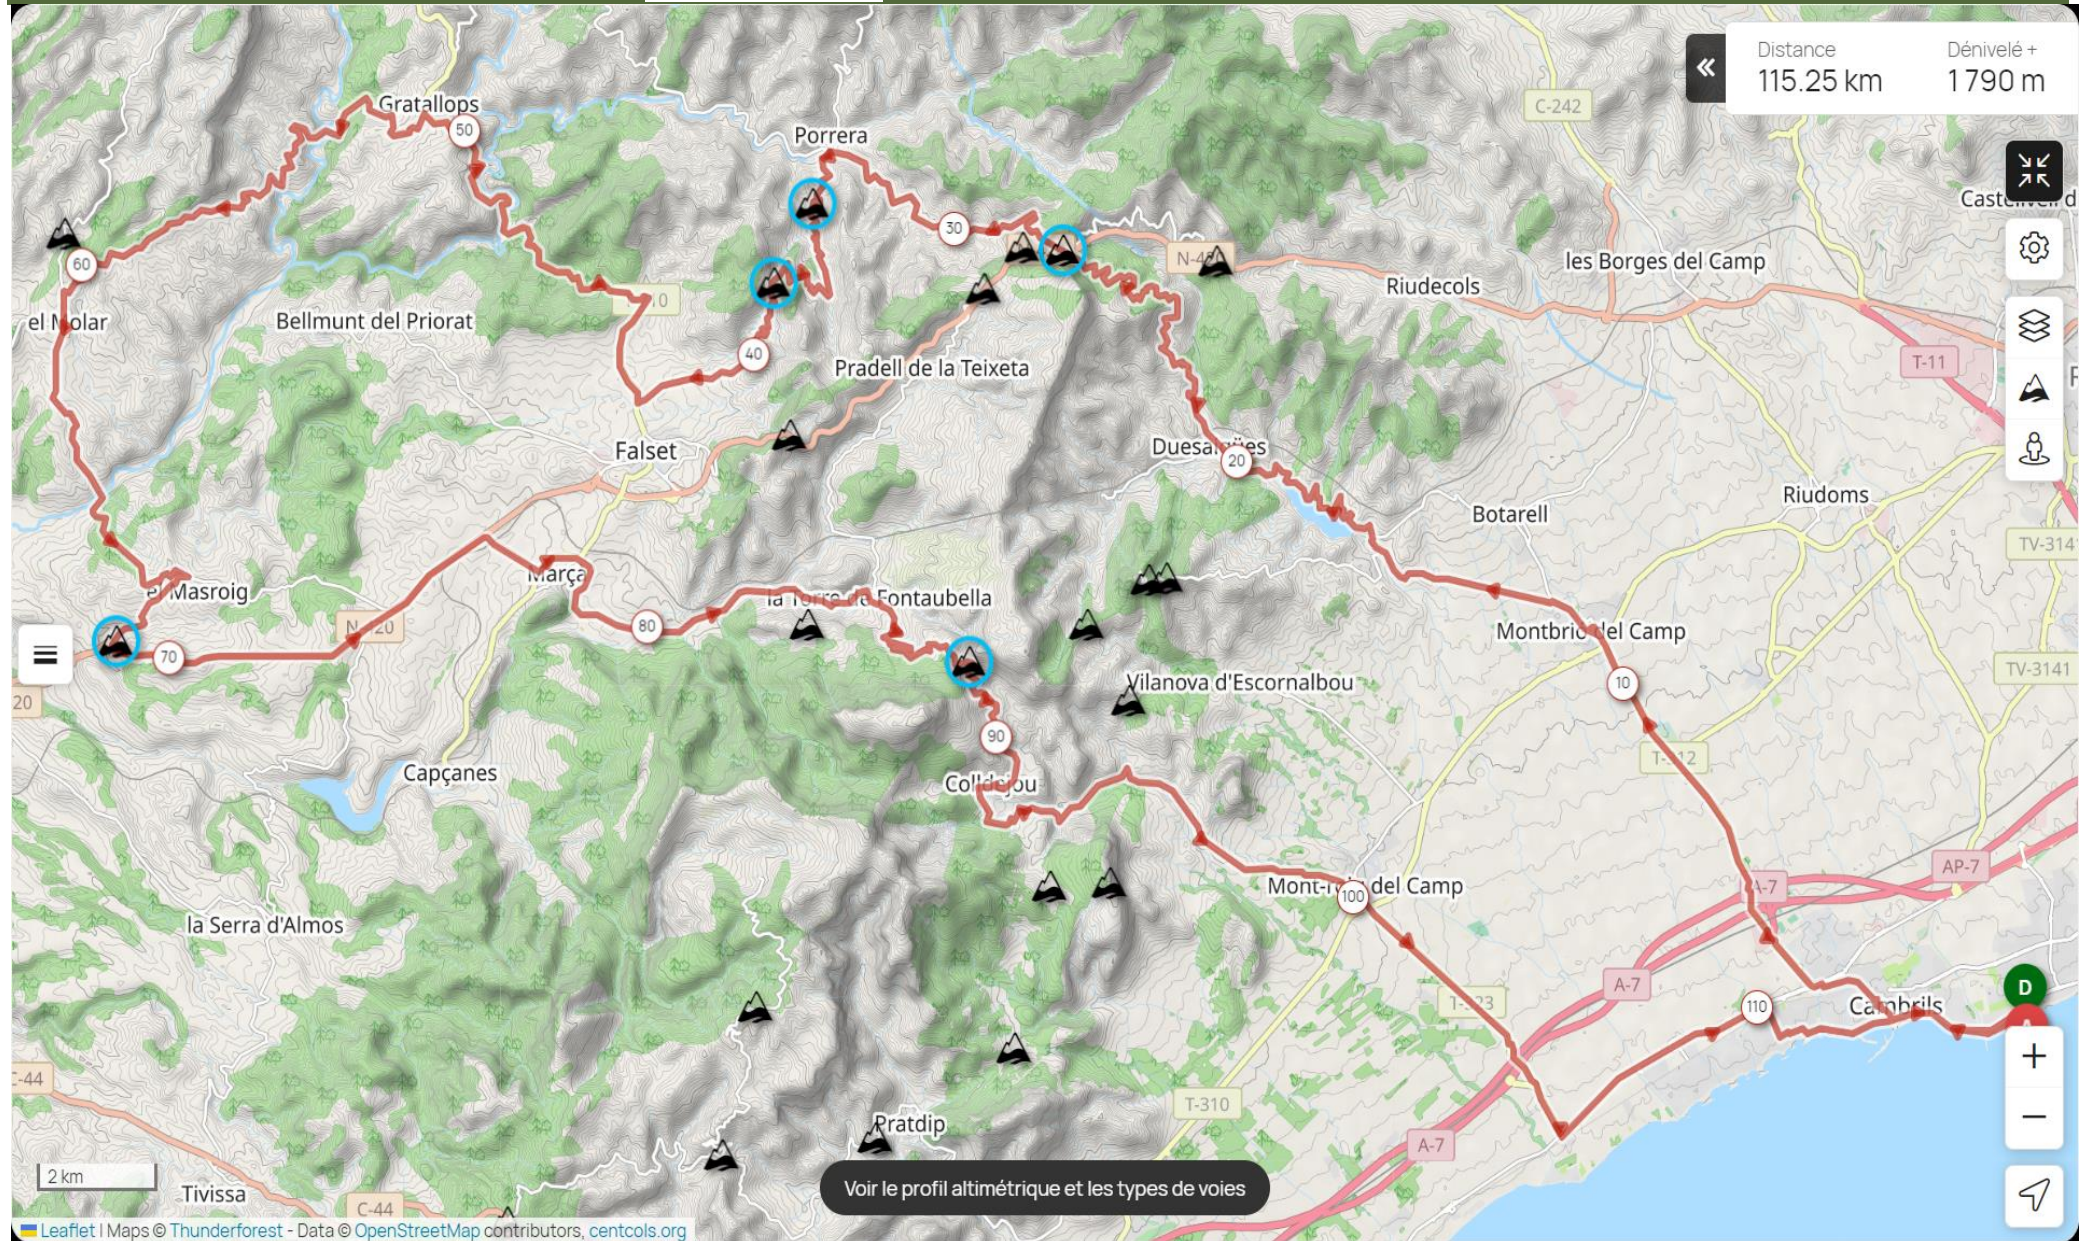

# Costauds : Cambrils1, OR 18604943

Coll de la Teixeta (541m), Collet de la Sentiu (384m), Coll Major (502m), Coll de l'Egua (117m), Coll Roig (559m)