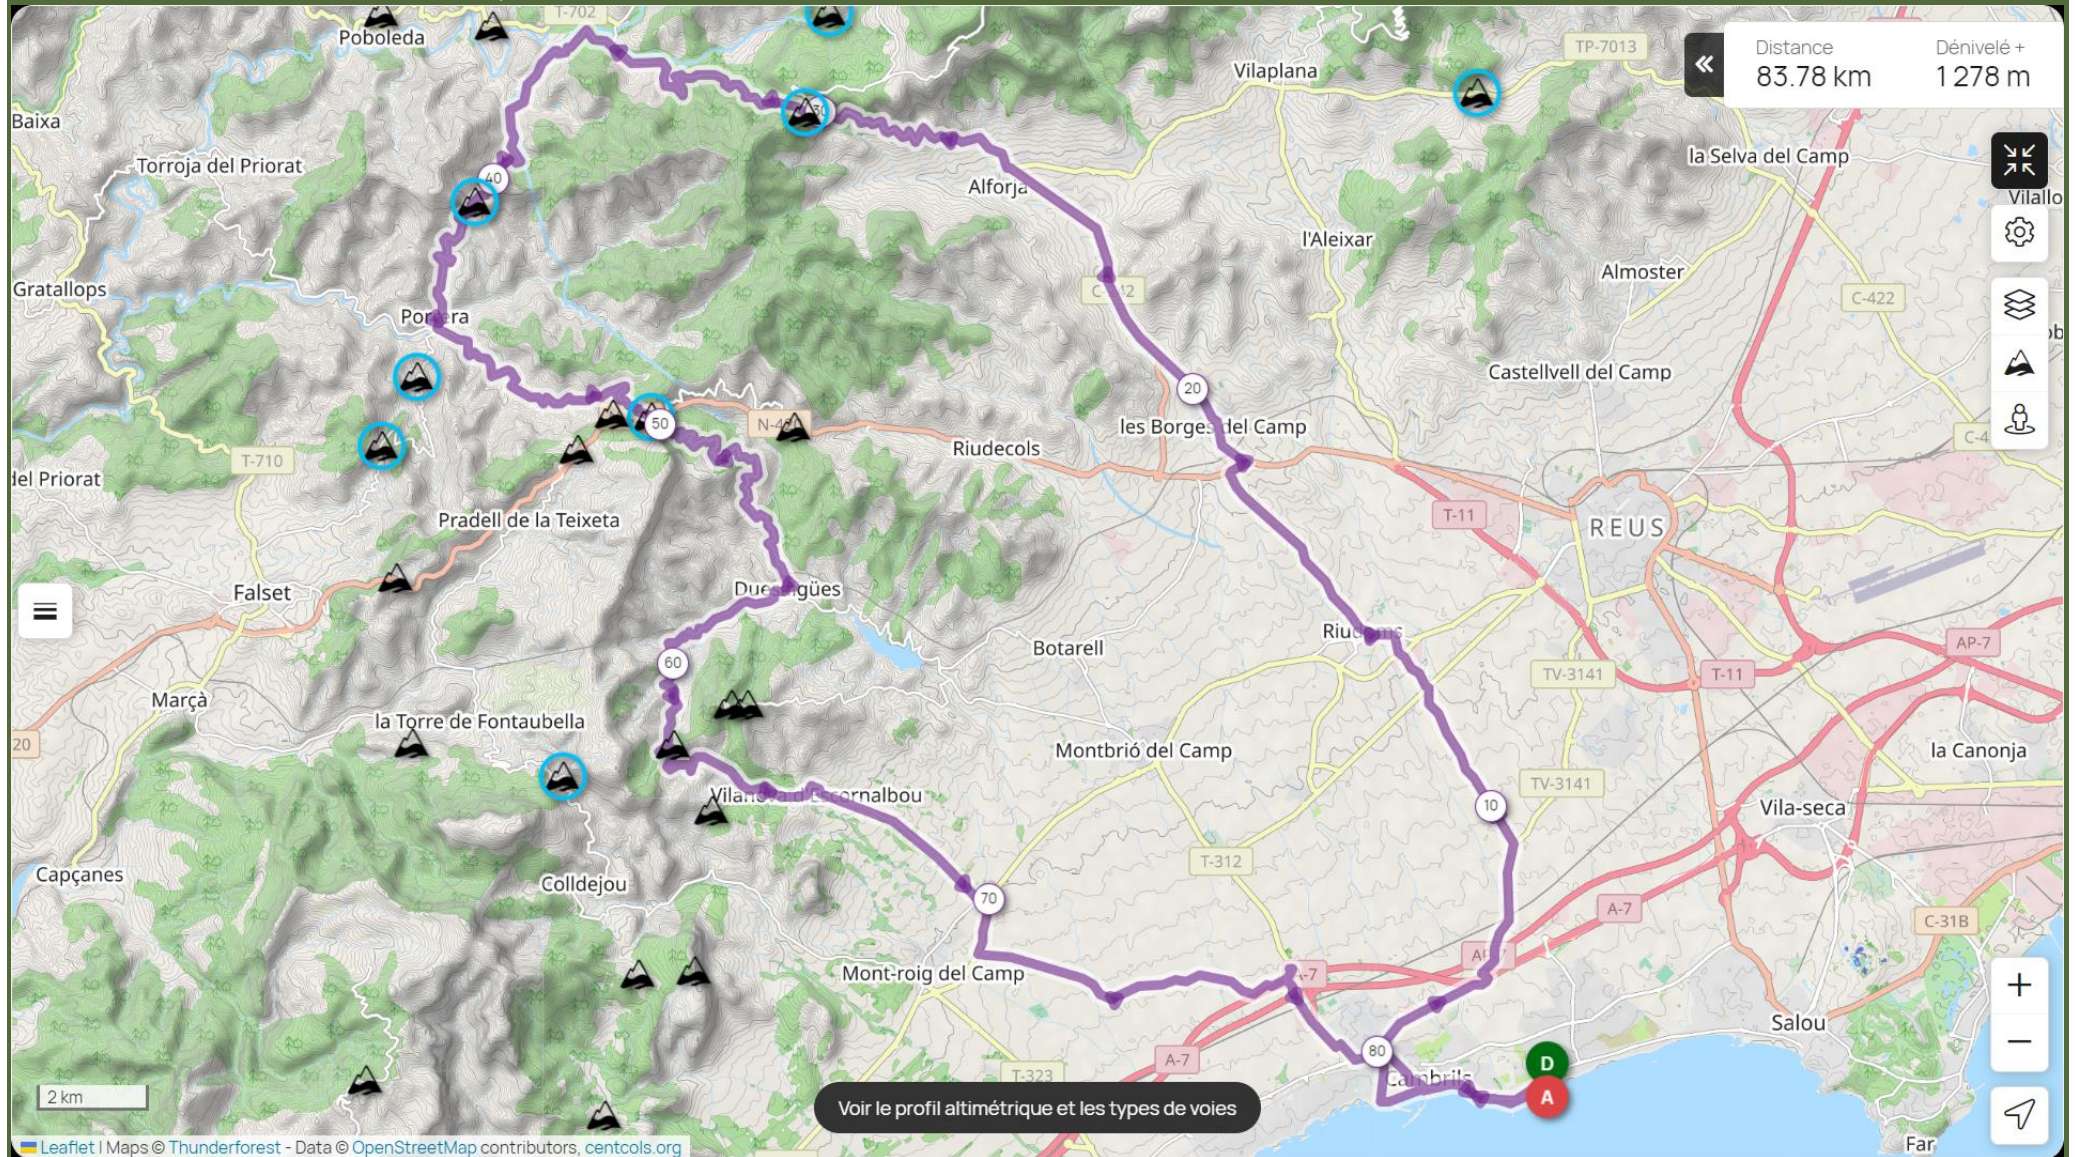

Zen : Cambrils - N°9, OR 18756306

Coll d'Alforja (632m), Coll de les Marrades (539m), Coll de la Teixeta (541m), Collada de les Masies (468m)