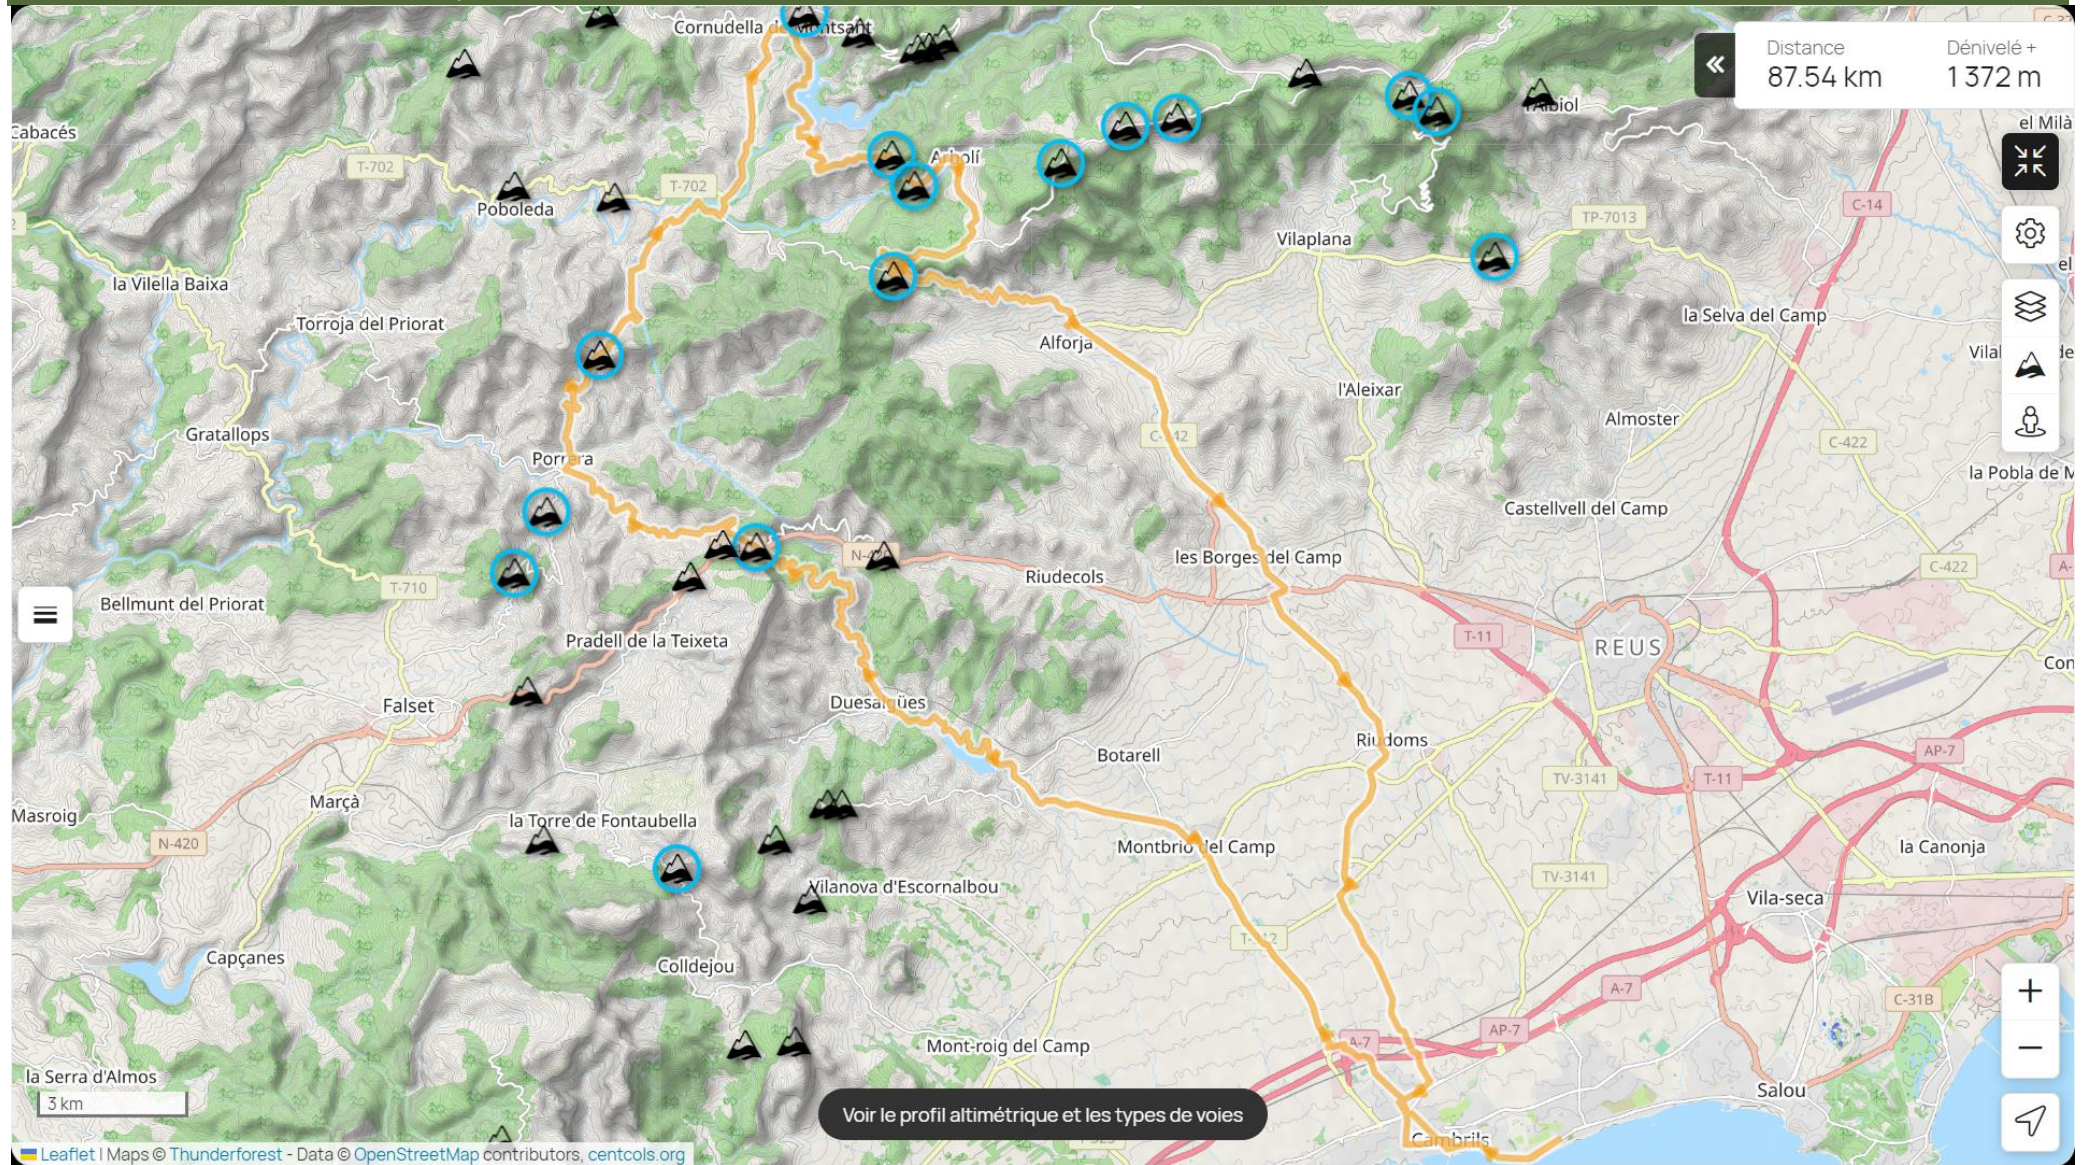

Rando : Cambrils4, OR 18605539

Coll de la Teixeta (541m), Coll de les Marrades (539m), Coll de la Creu (687m), Coll de la Vall (676m), Coll d'Alforja (632m)