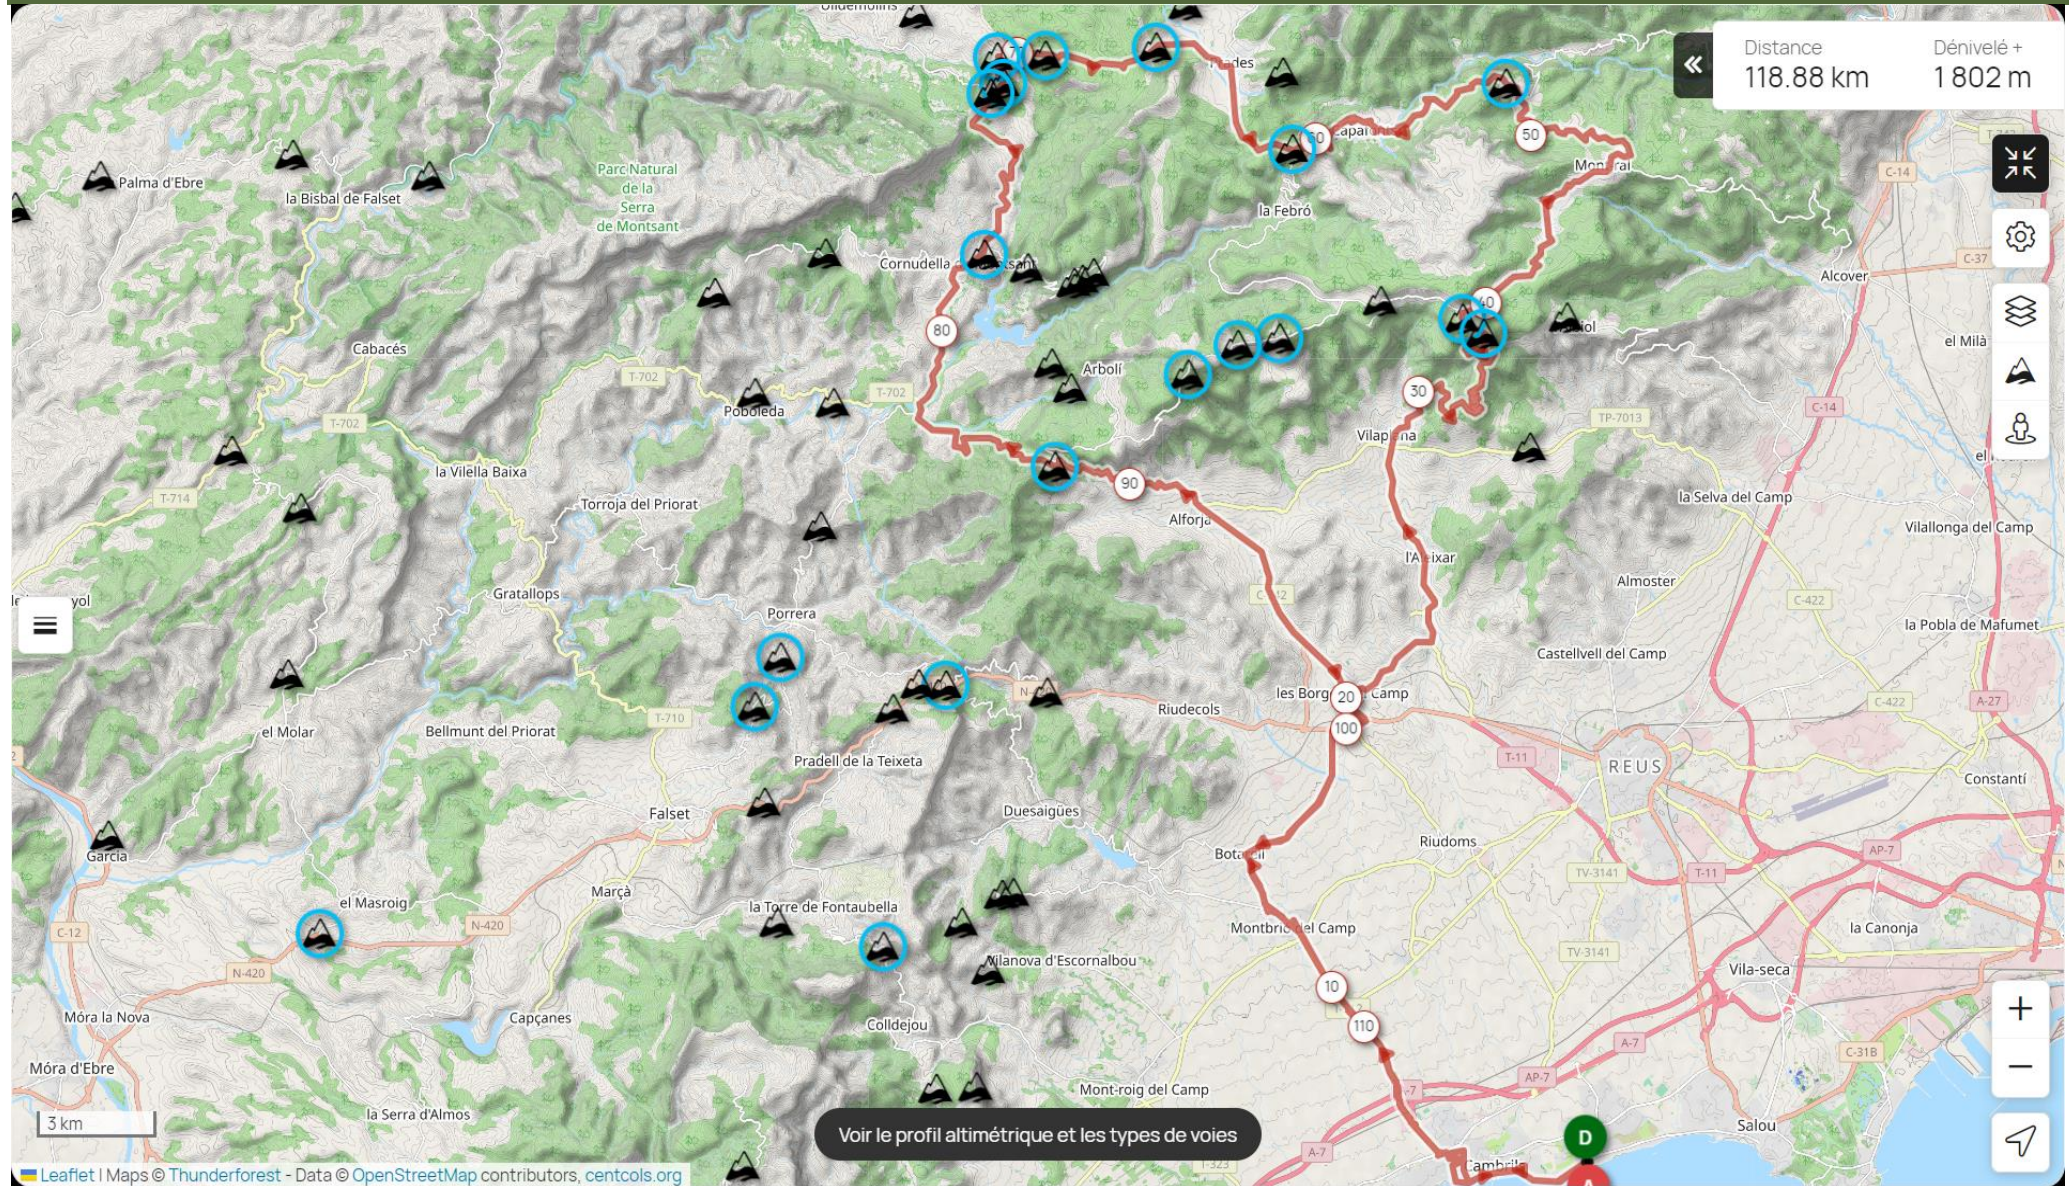

Rando : Cambrils6, OR 18644248

Coll de les Llebres (971m), El Coll (961m), Coll de la Fueta (753m), Coll de Capafont (936m), Coll de Forcats (953m), Collet del Peret del Silo (837m), Colls Alts (788m), Els Colls (798m), Coll d'Albarca (775m), El Collet Blanc (532m), Coll d'Alforja (632m)