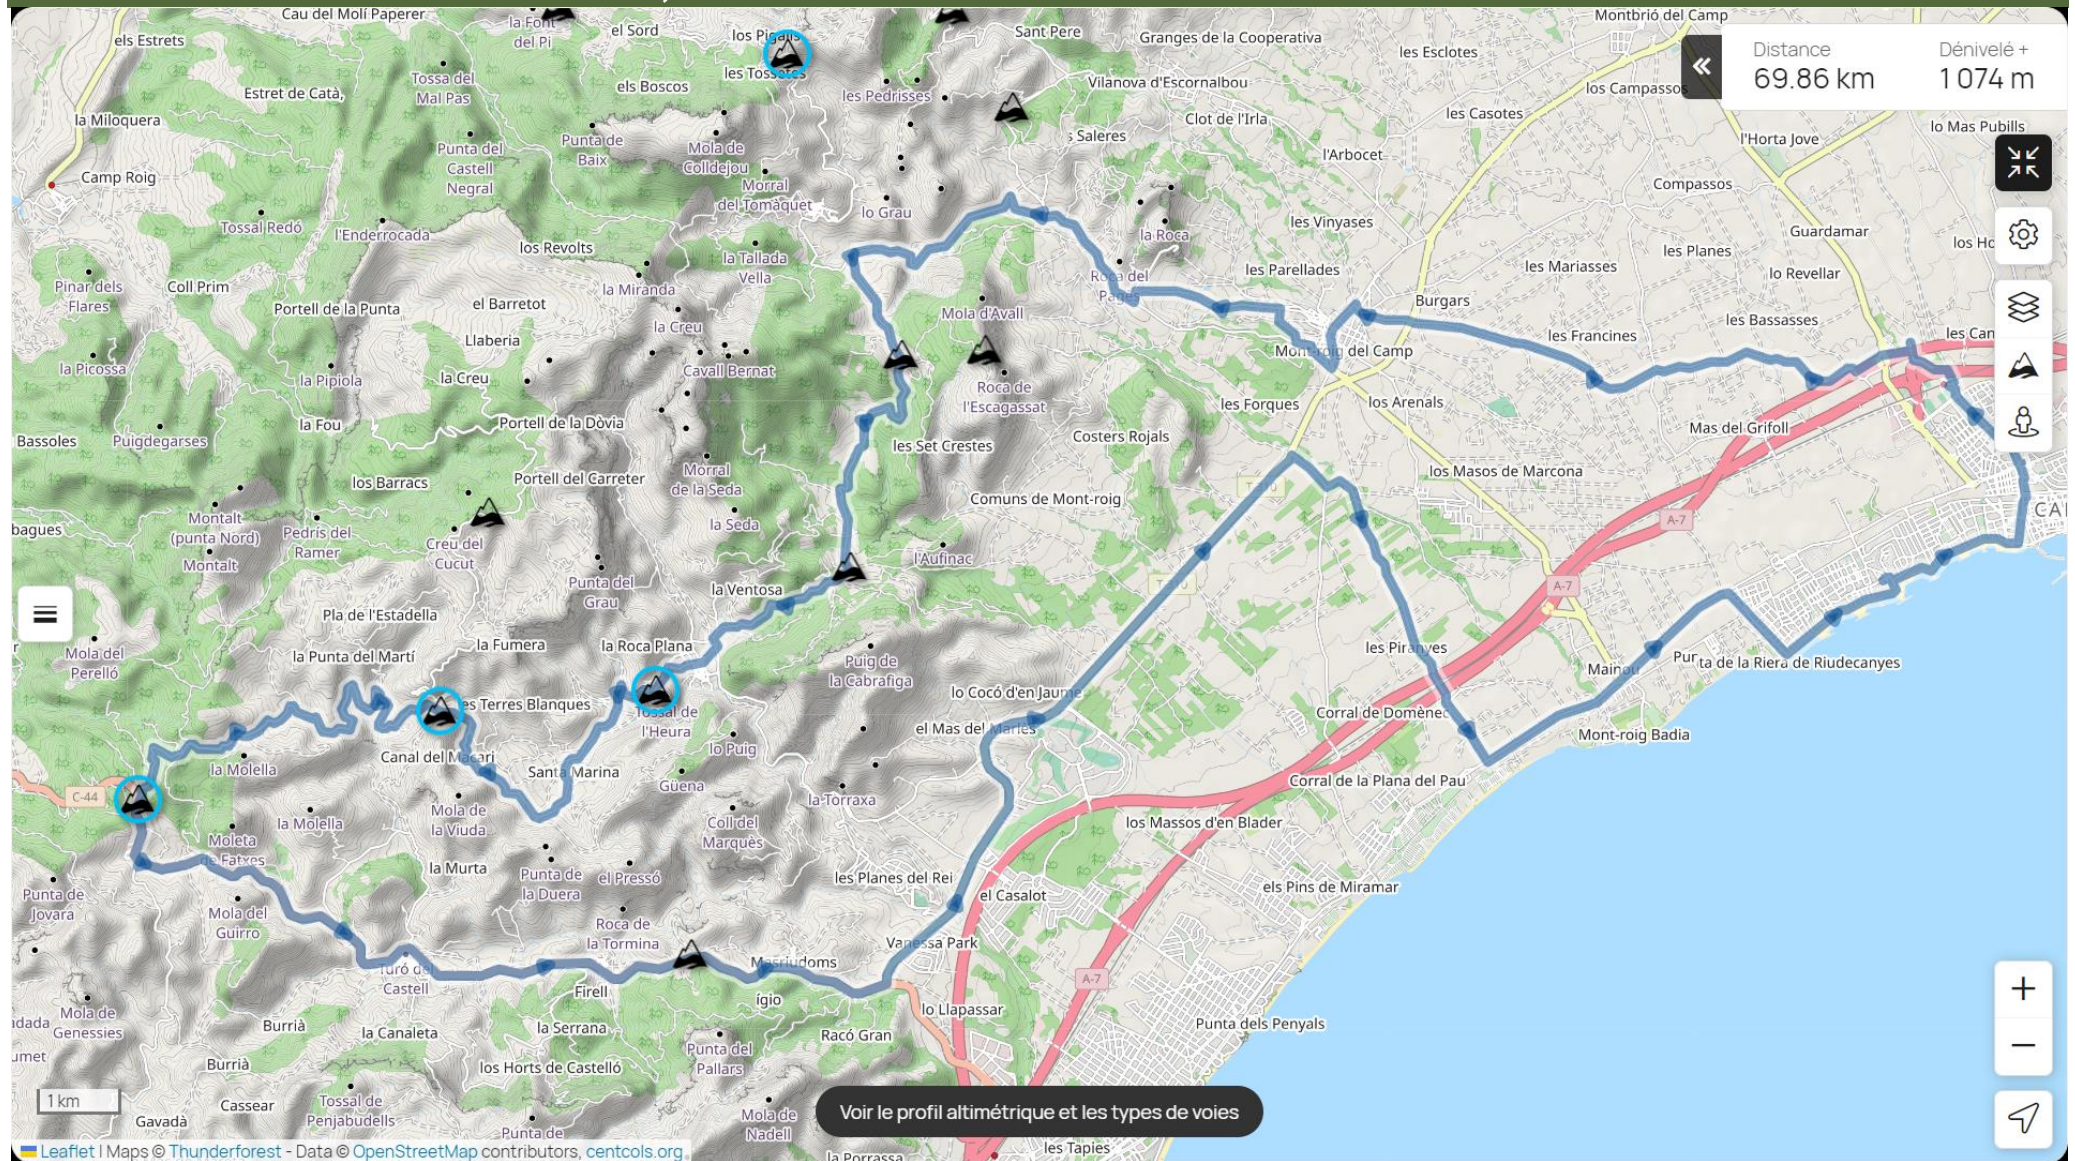

Randocool : Cambrils - N°8, OR 15439492

Coll Del Guix (427m), Coll Llana (310m), Coll De Prevell (299m), Coll Roig (414m), Coll de Fatxes (504m), Coll de Mas Vell (264m)