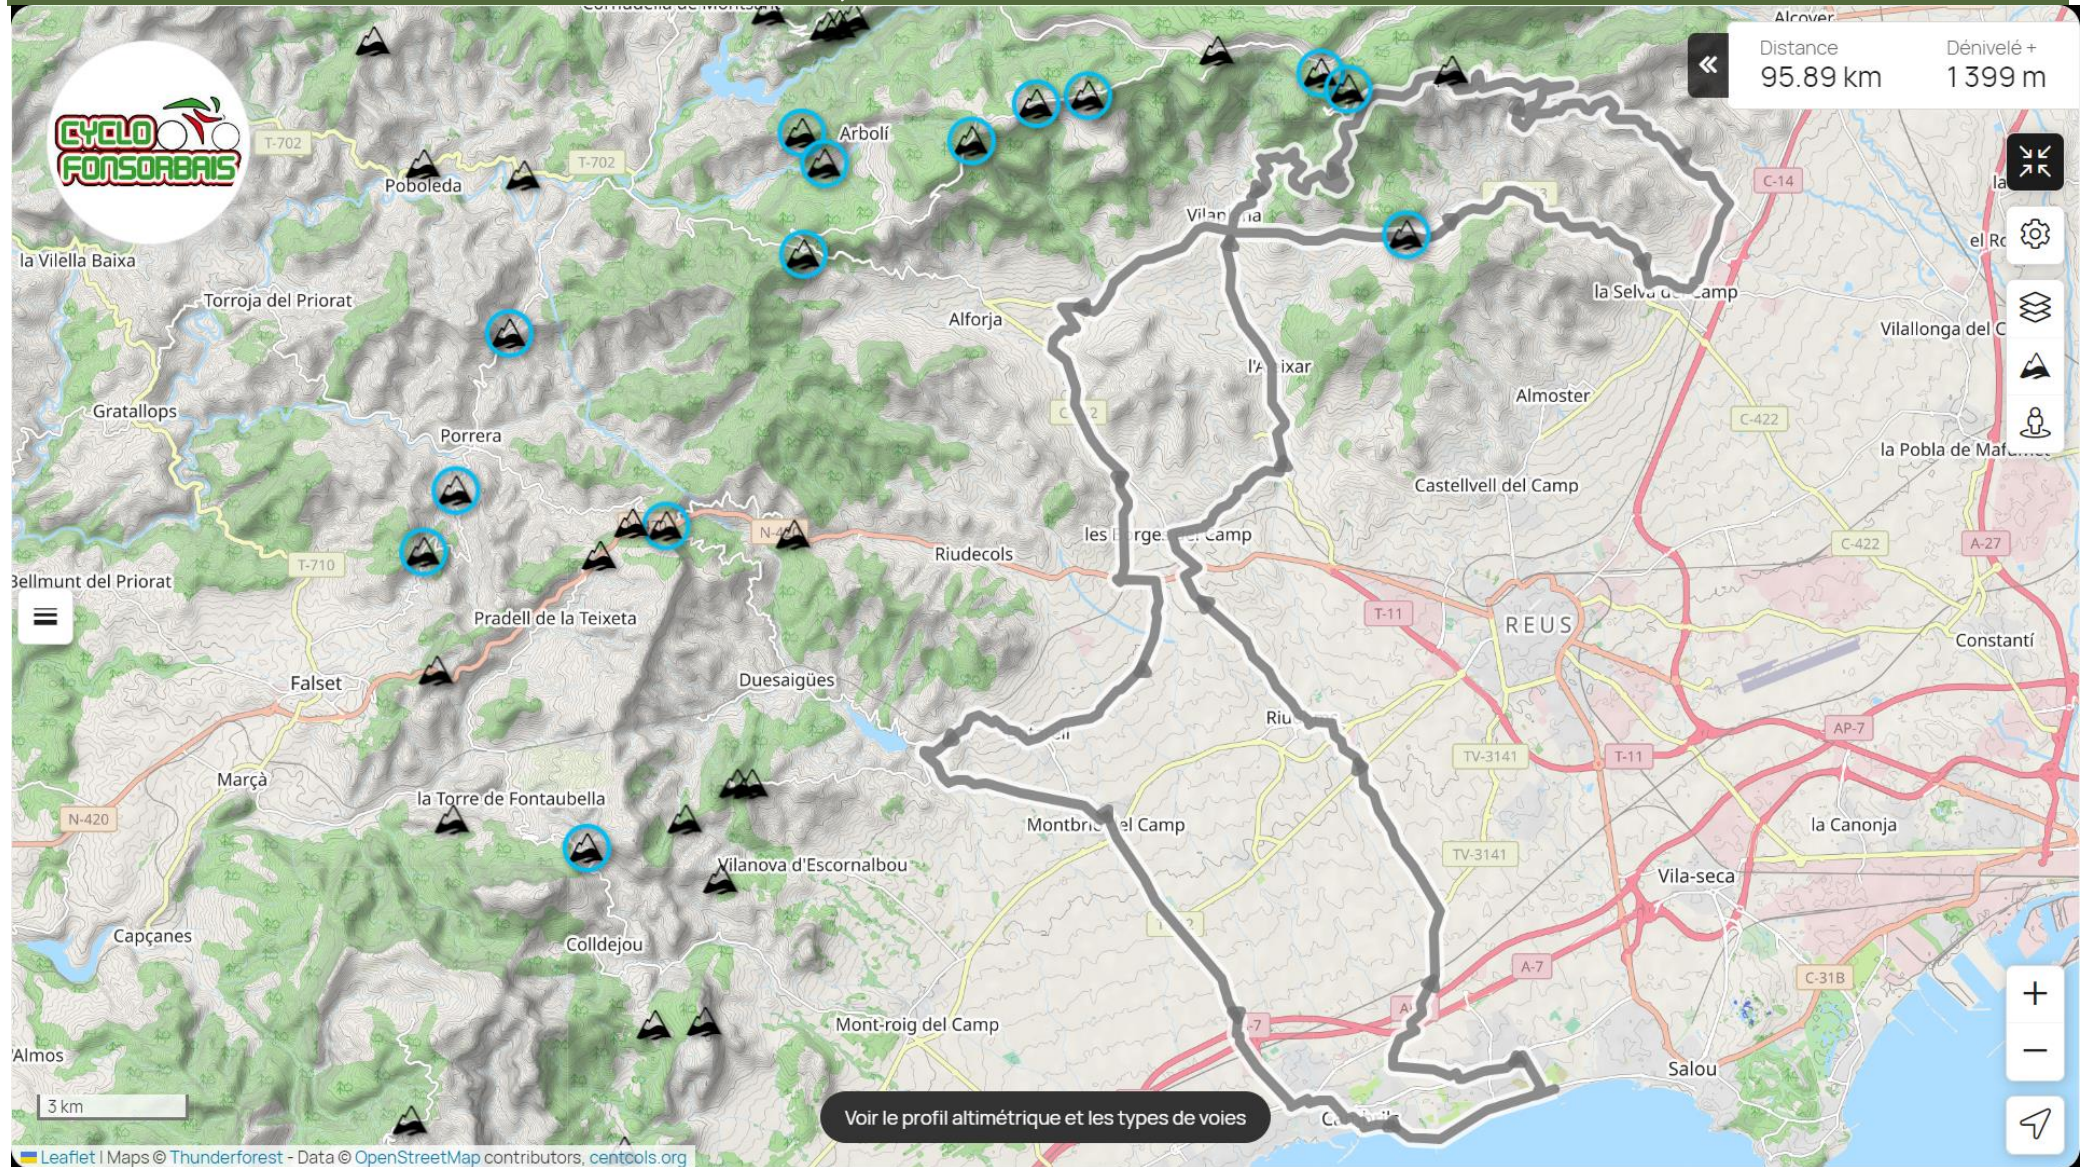

Randocool : CF - CAMBRILS 2019, OR 9887380

Collet de la Creu (831m), Coll de la Batalla (463m)