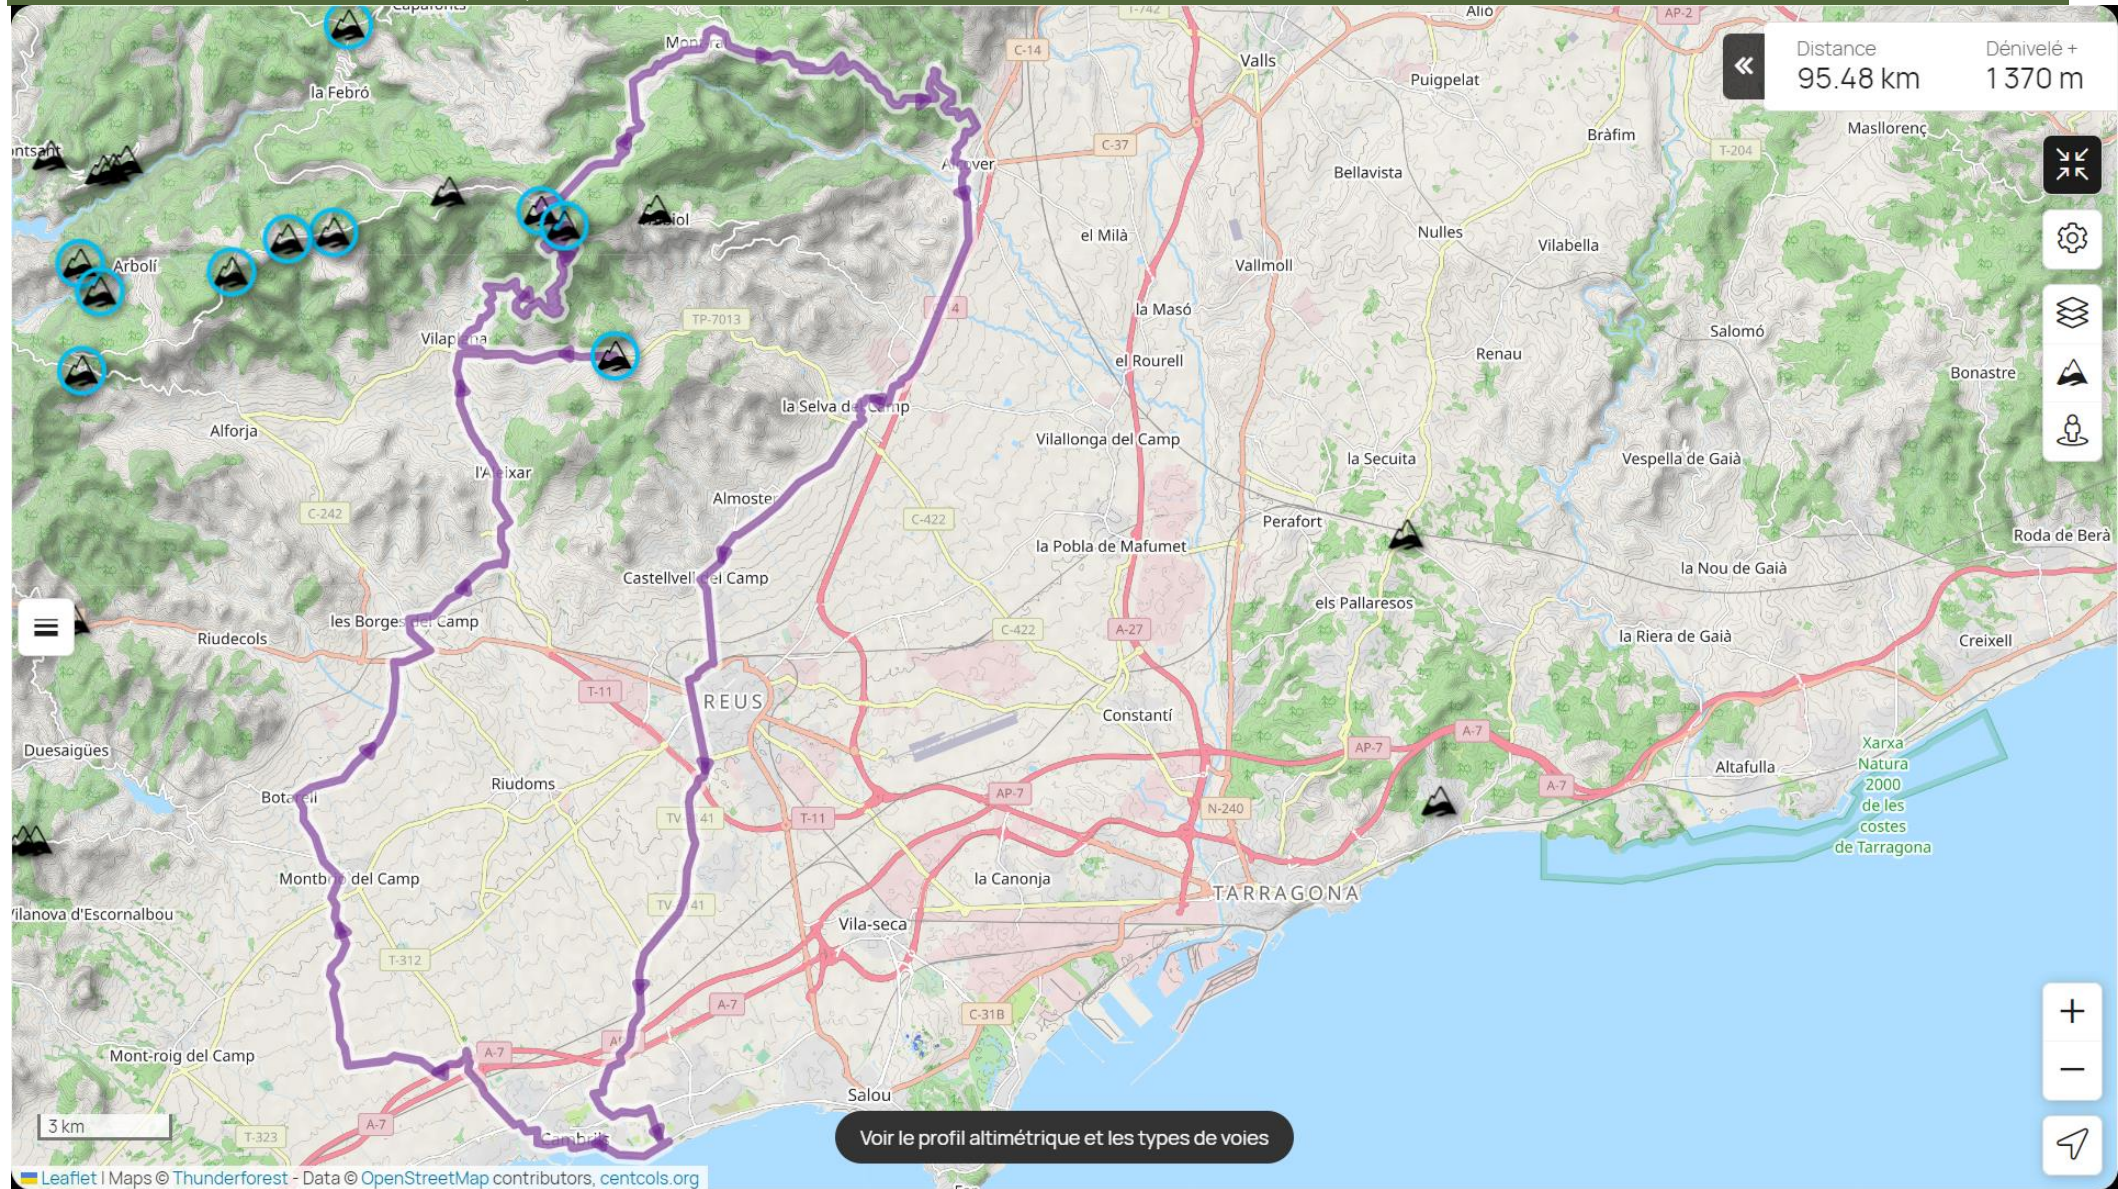

Costauds : Cambrils9, OR 18729473

Coll de la Batalla (463m), Coll de les Llebres (971m), El col (961m)