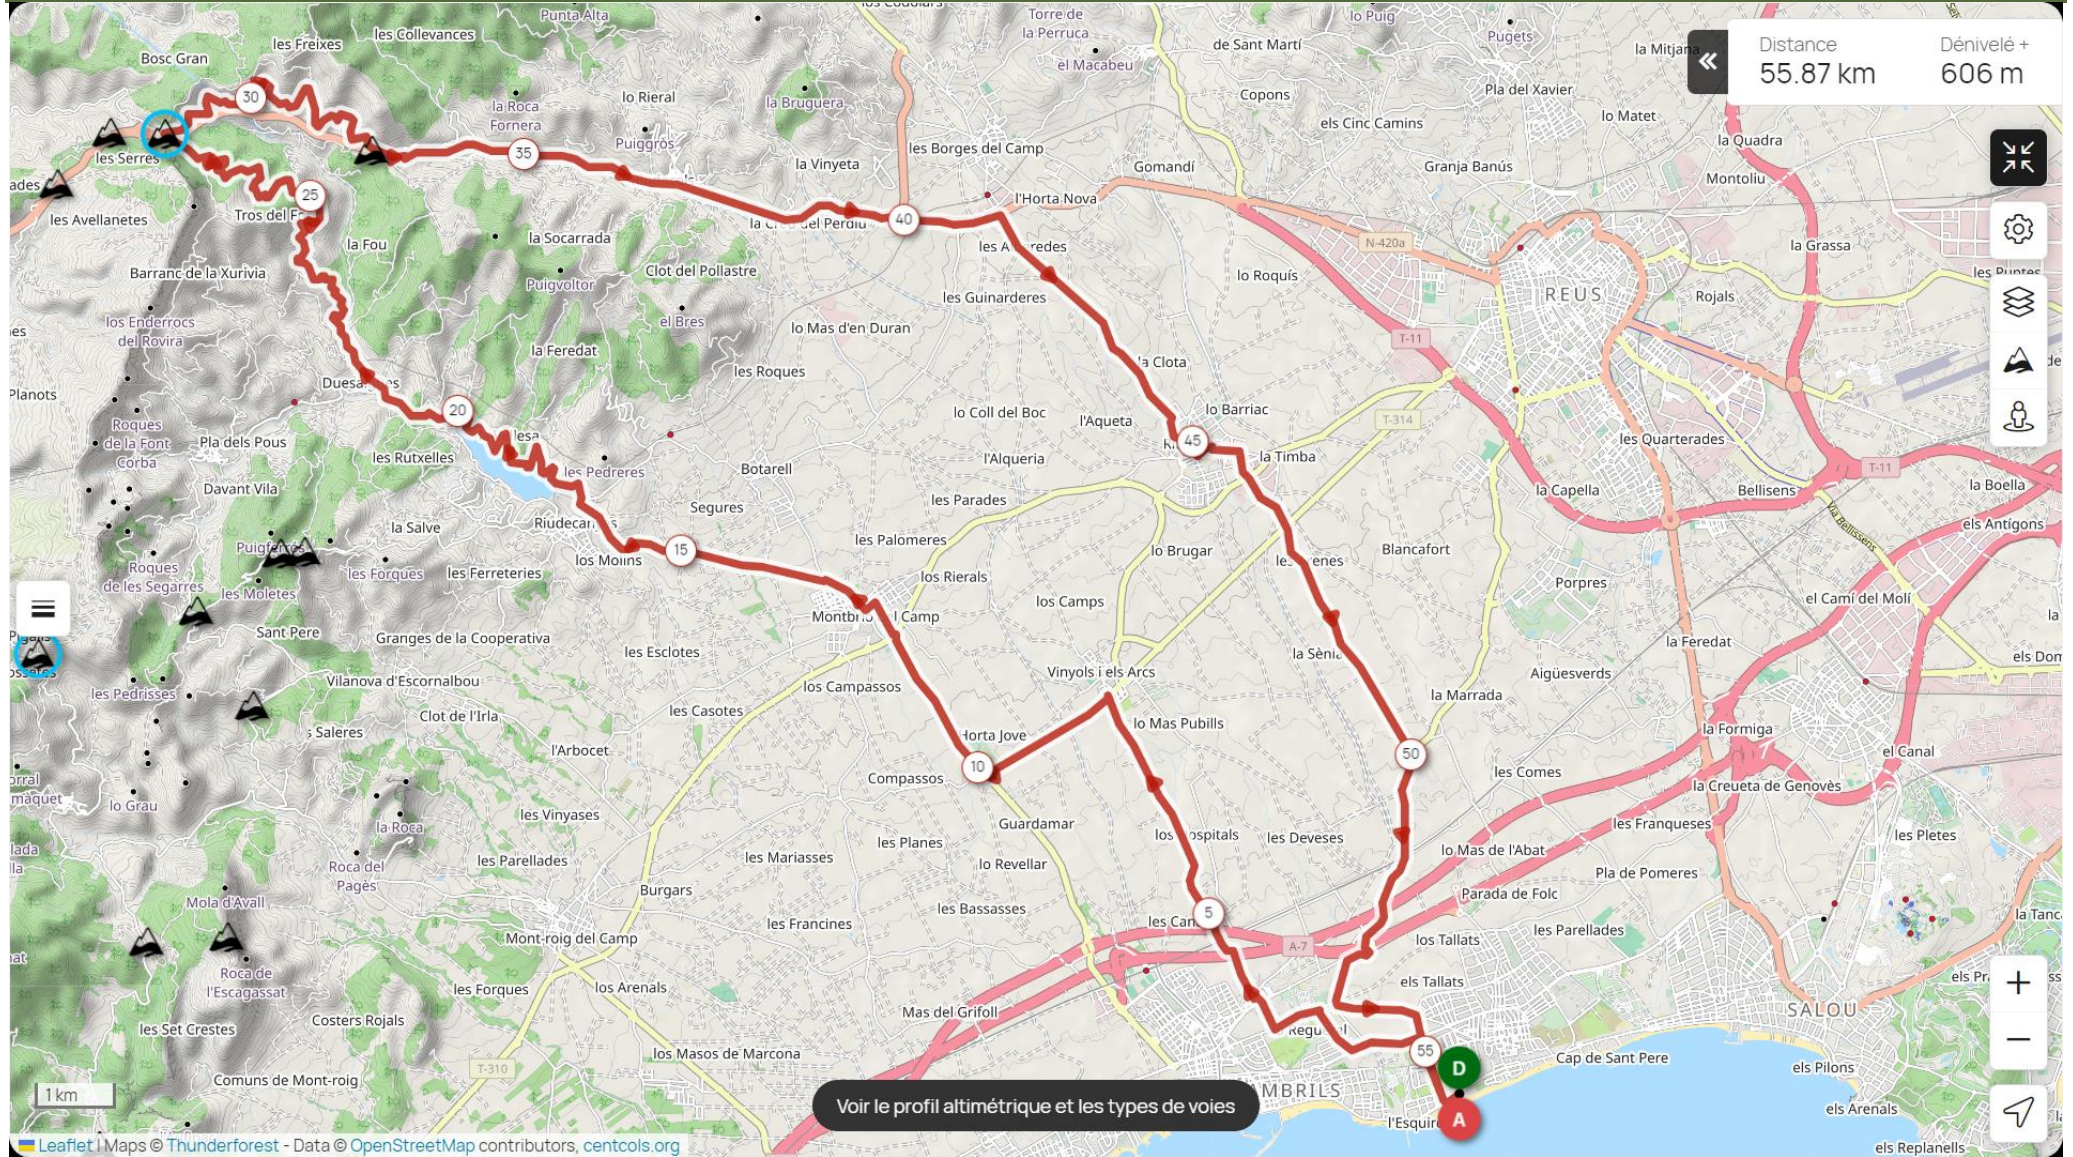

Zen : Cambrils - N°6, OR 18756117

Coll de la Teixeta (541m)