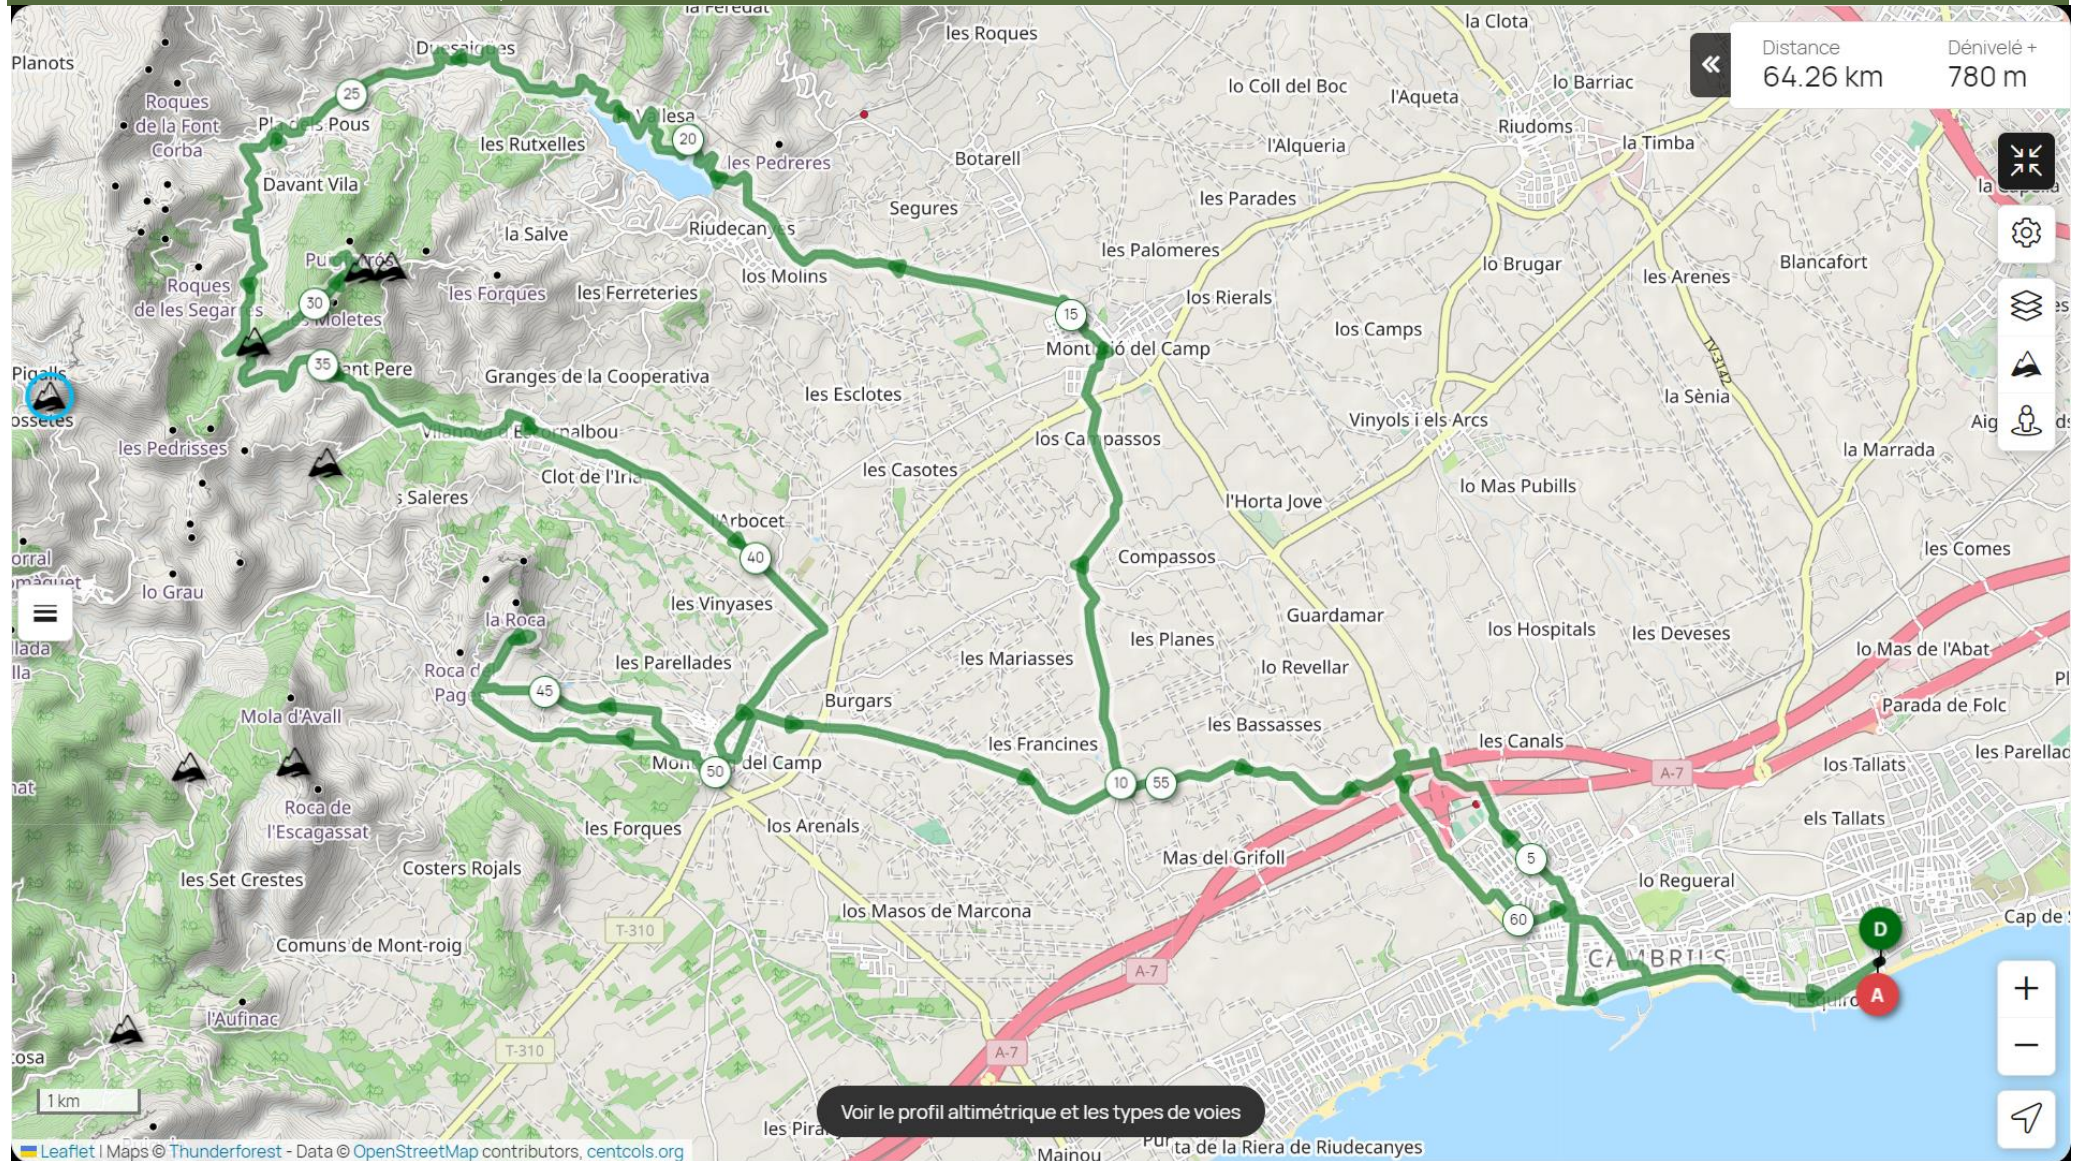

Zen : Cambrils - N°5, OR 18756058

Collada de les Masies (468m), Coll de les Alzines Sureres (515m), Coll del Pins Vells (501m)