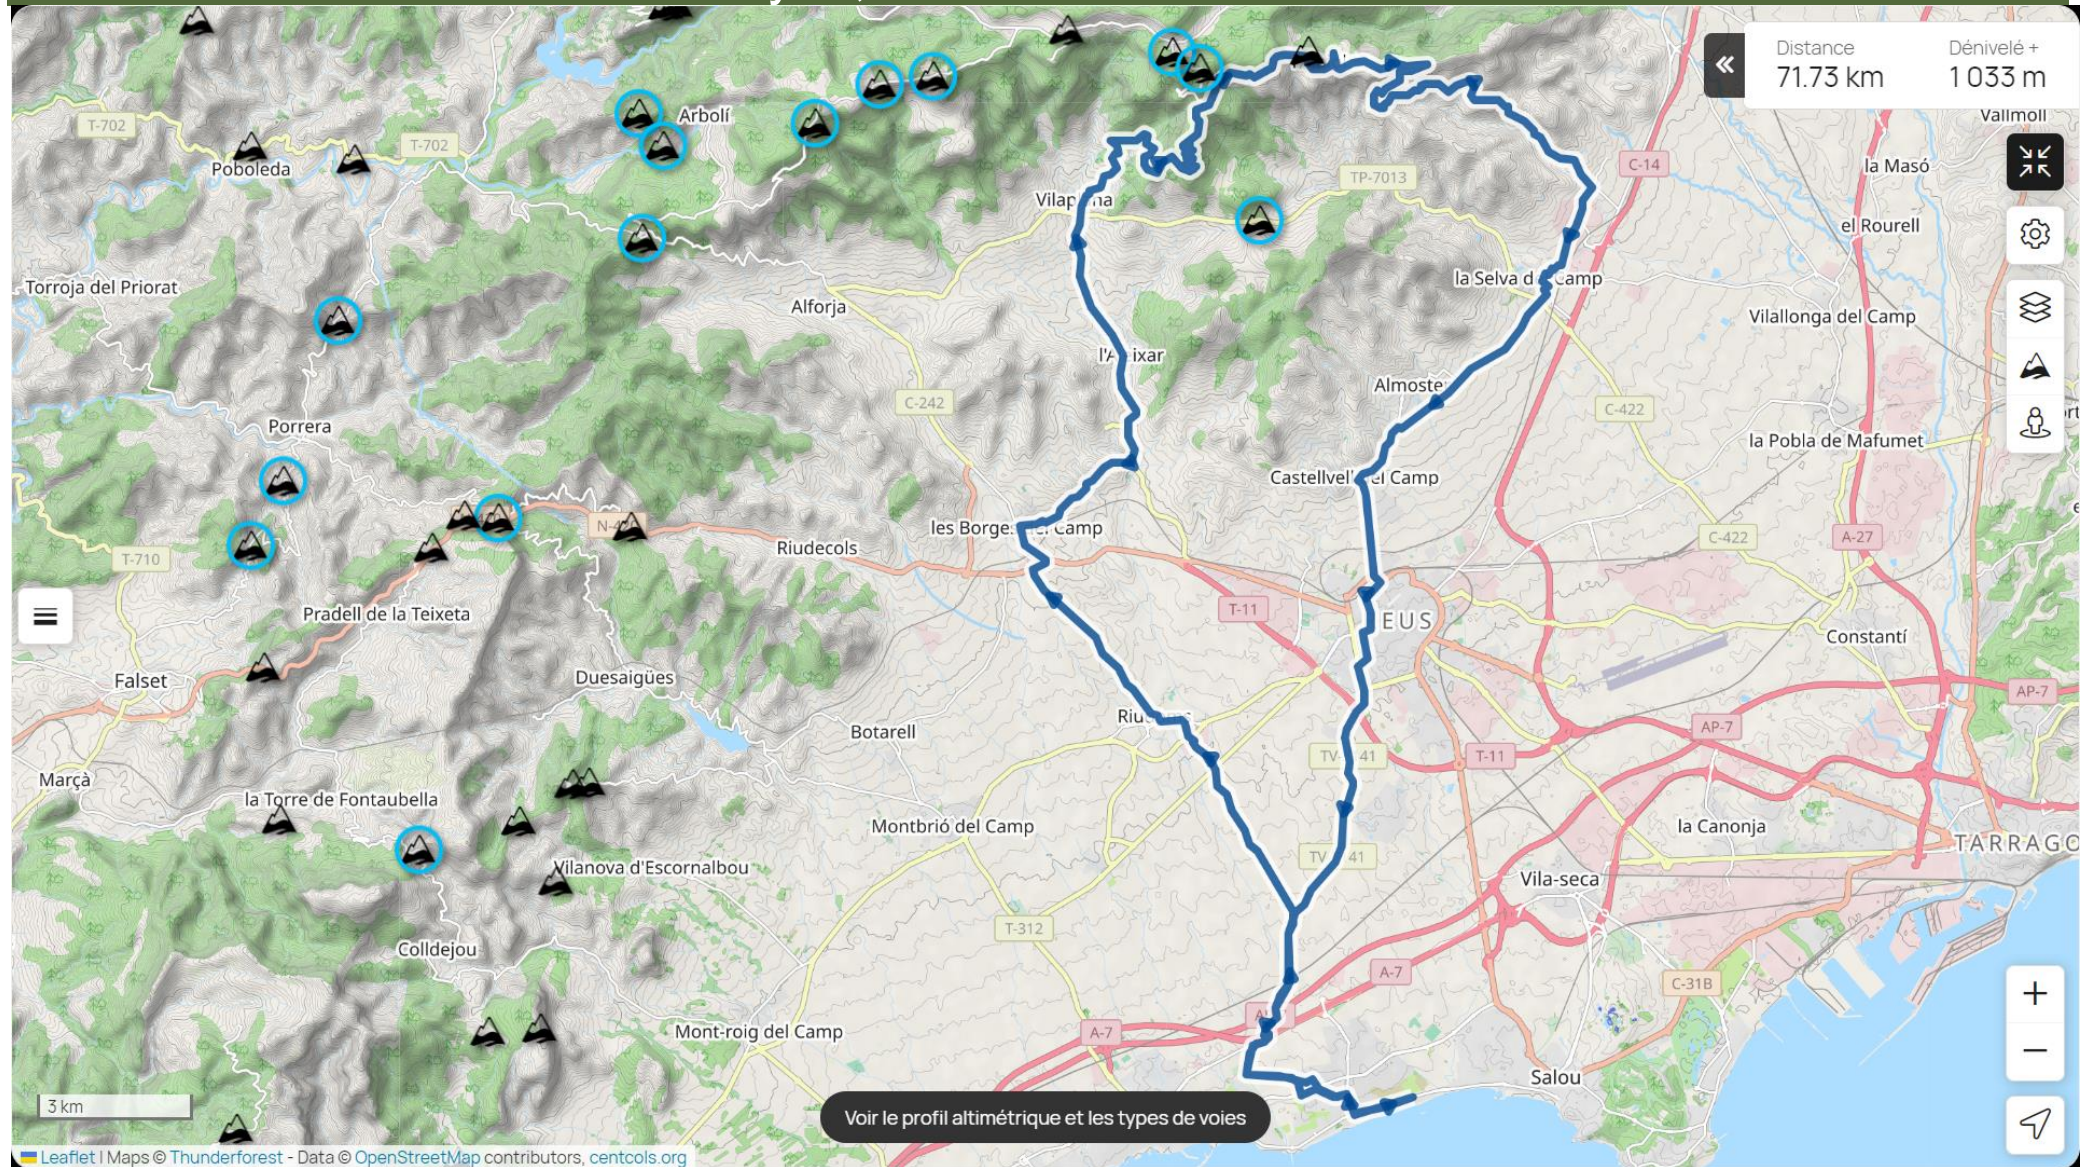

Randocool : CF Cambrils J7 Moyen, OR 16726253

Collet de la Creu (831m)